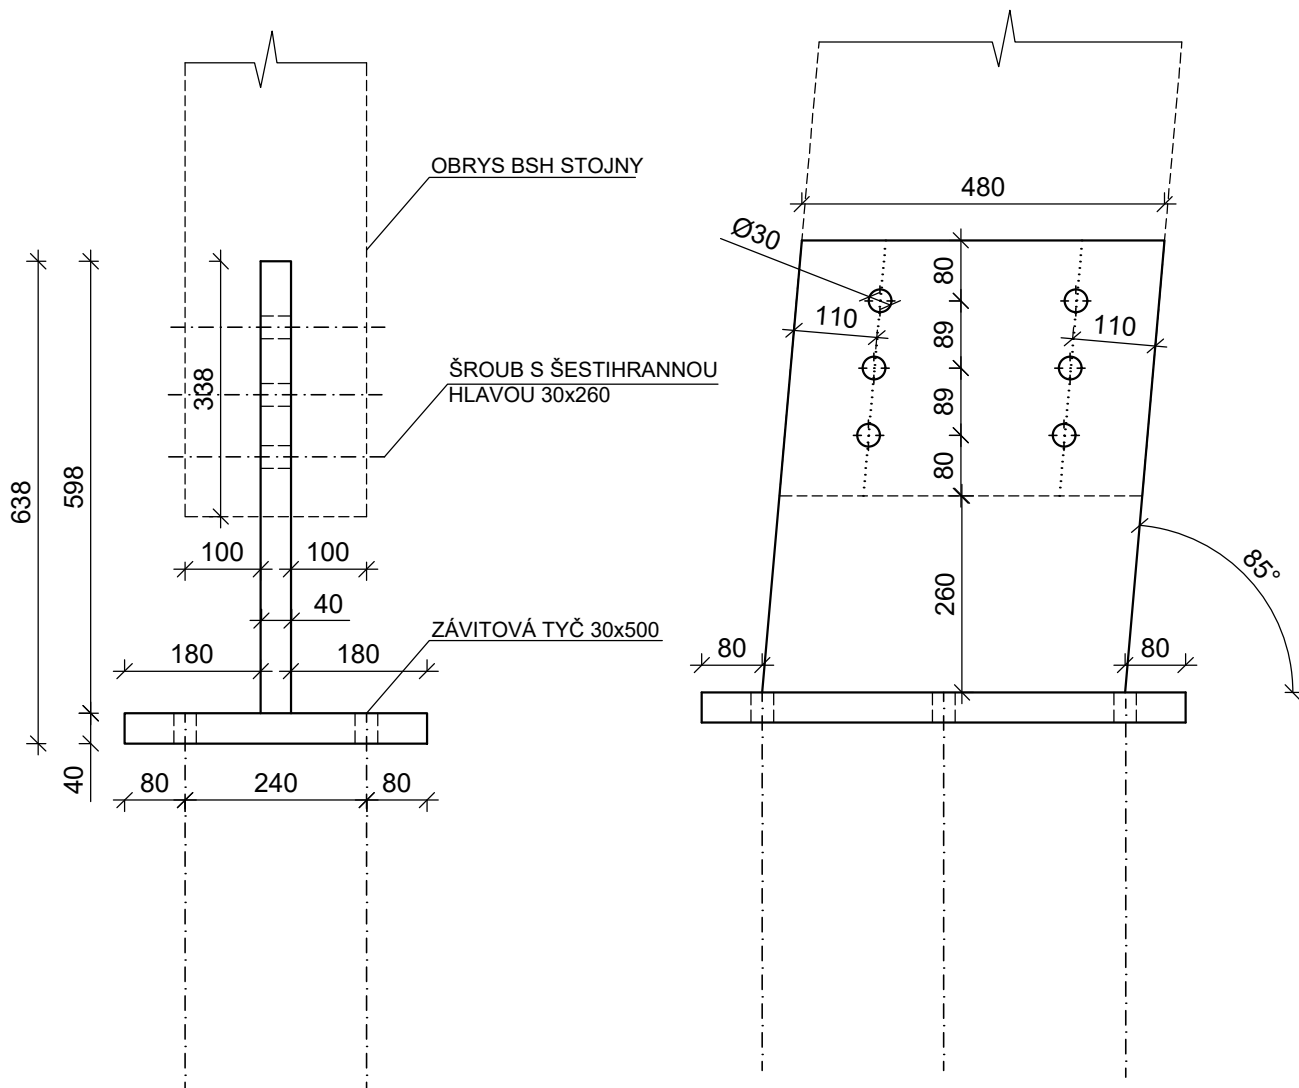

KOTEVNÍ PATKA

FAKULTA DESIGNU A UMĚNÍ LADISLAVA SUTNARA	ZÁPADOČESKÁ UNIVERZITA v Plzni Univerzitní 2732/8 Plzeň 3 301 00	
DESIGN NÁBYTKU A INTERIÉRU	MĚŘITKO	1:10
PROJEKT: BAKALÁŘSKÁ PRÁCE - VYHLÍDKOVÁ KAPLE	datum	21.04.2021
OBSAH VÝKRESU: KOTEVNÍ PATKA N,P,B	číslo výkresu	3/5
KRESLILA: ELIŠKA VOŘECHOVSKÁ		3. ročník