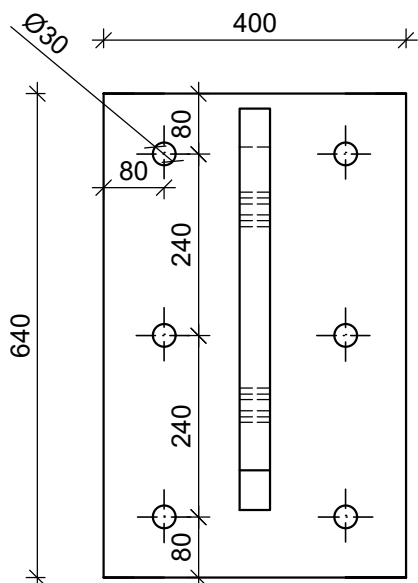

KOTEVNÍ PATKA

FAKULTA DESIGNU A UMĚNÍ LADISLAVA SUTNARA	ZÁPADOČESKÁ UNIVERZITA v Plzni Univerzitní 2732/8 Plzeň 3 301 00	
DESIGN NÁBYTKU A INTERIÉRU	MĚŘITKO	1:10
PROJEKT: BAKALÁŘSKÁ PRÁCE - VYHLÍDKOVÁ KAPLE	datum	21.04.2021
OBSAH VÝKRESU: KOTEVNÍ PATKA N,P,B	číslo výkresu	3/5
KRESLILA: ELIŠKA VOŘECHOVSKÁ		3. ročník