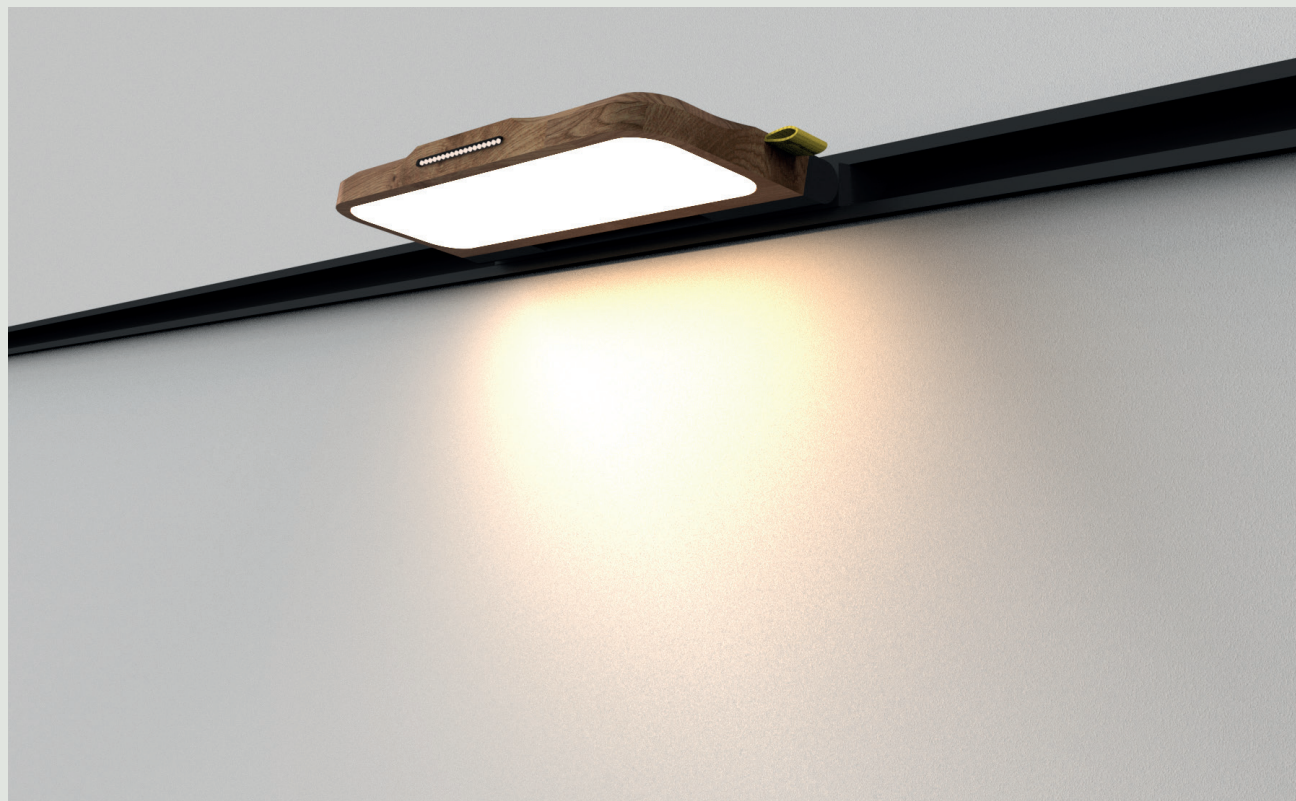

06

ovládání intenzity

regulace světelného toku je možná pomocí ovládacího panelu na čelní straně svítidla.

Rozmezí intenzity světla je 0 - 900 lumenů.