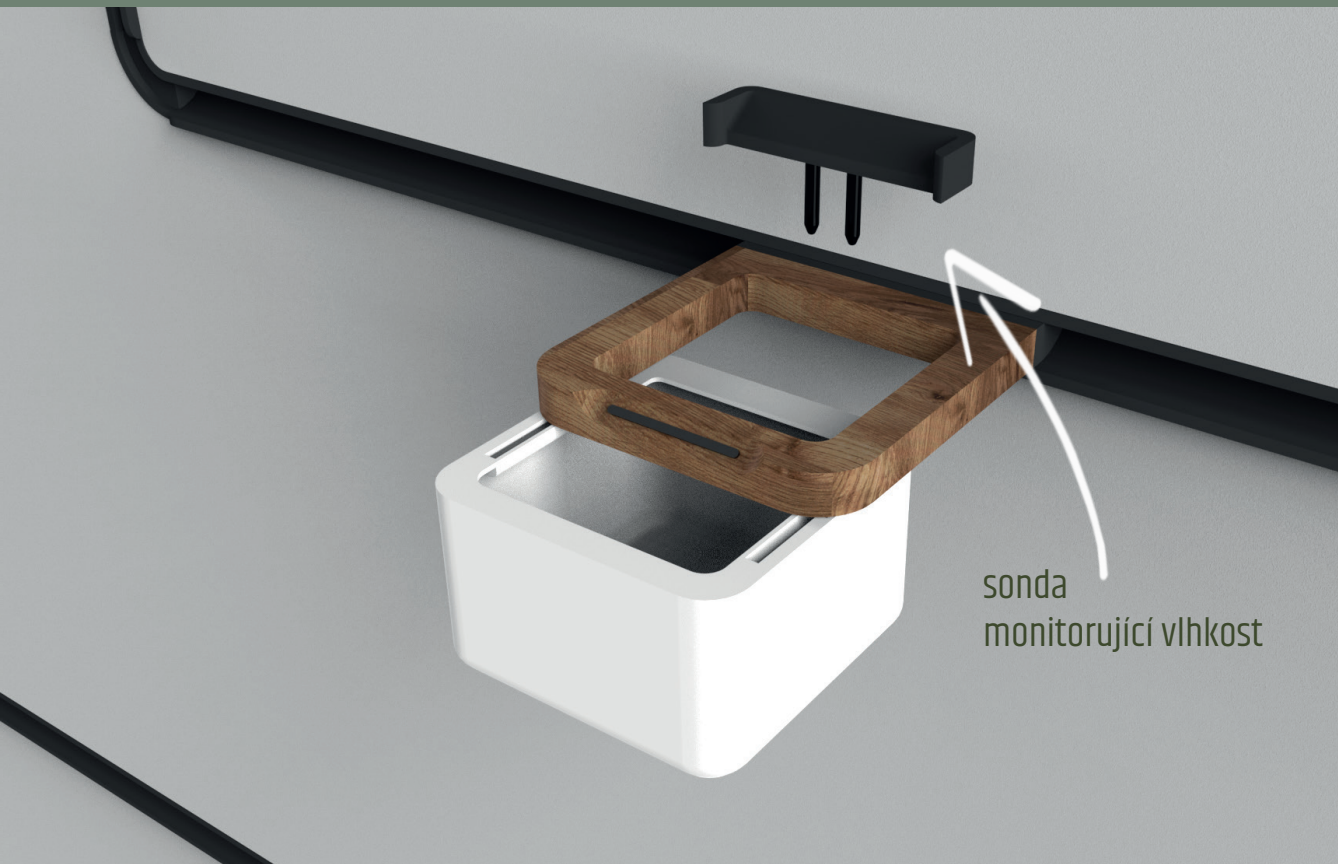

## modulární systém do interiéru

koncept lištového systému pro obytný interiér, do kterého je možné díky zavedenému elektrickému proudu zapojit malé spotřebiče rozmanitých funkcí.

profil nosné lišty a délka jednoho dílu

02

uchycení spotřebiče

schéma mechanického  
uchycení spotřebiče  
do lišty

**03**

obal na pokojovou rastlinu s integrovanou detekci vlhkosti zeminy

ukazatel míry vlhkosti v půdě

obal je rozkládatelný pro snadnou údržbu

**05**

variabilní svítidlo s vlastním ovládáním intenzity

vypíná se buď samostatně snížením intenzity na nejnižší (nulovou) hodnotu, nebo centrálně hromadným vypínačem

možné varianty umístění světla v liště - jako přímé nebo rozptýlené osvětlení