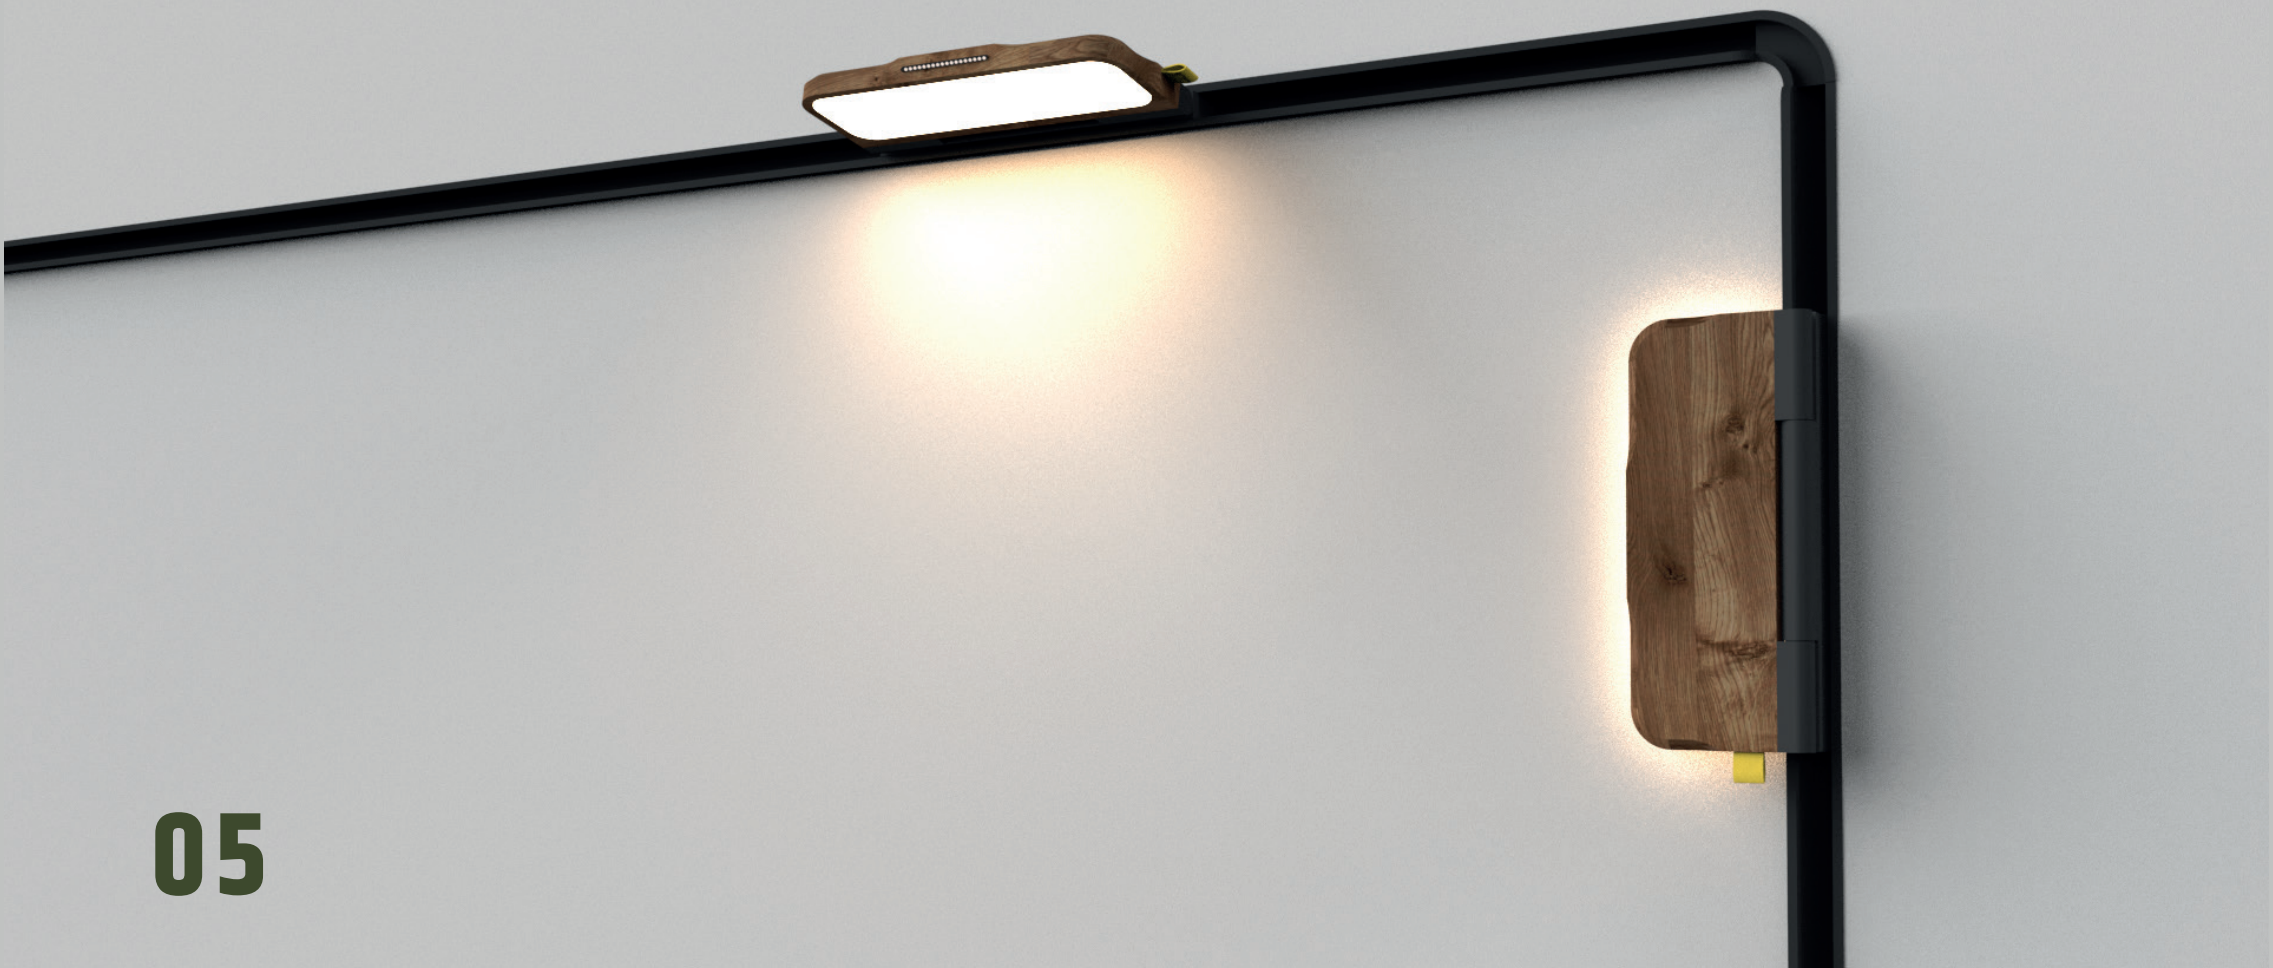

## modulární systém do interiéru

koncept lištového systému pro obytný interiér, do kterého je možné díky zavedenému elektrickému proudu zapojit malé spotřebiče rozmanitých funkcí.

profil nosné lišty a délka jednoho dílu

02

uchycení spotřebiče

schéma mechanického  
uchycení spotřebiče  
do lišty

**03**

obal na pokojovou rastlinu s integrovanou detekci vlhkosti zeminy

ukazatel míry vlhkosti v půdě

obal je rozkládatelný pro snadnou údržbu