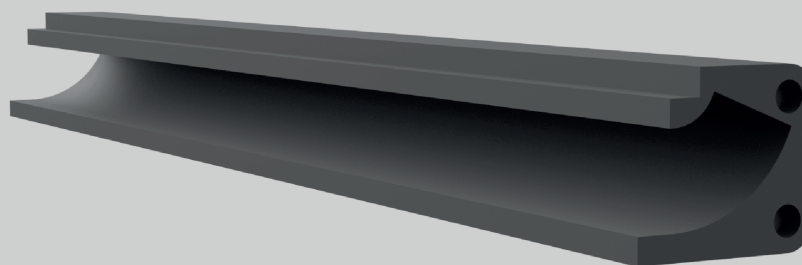

zen

modulární lištový systém do interiéru

zen

## modulární systém do interiéru

koncept lištového systému pro obytný interiér, do kterého je možné díky zavedenému elektrickému proudu zapojit malé spotřebiče rozmanitých funkcí.

profil nosné lišty a délka jednoho dílu

02

uchycení spotřebiče

schéma mechanického  
uchycení spotřebiče  
do lišty

**03**

obal na pokojovou rastlinu s integrovanou detekci vlhkosti zeminy

ukazatel míry vlhkosti v půdě

obal je rozkládatelný pro snadnou údržbu