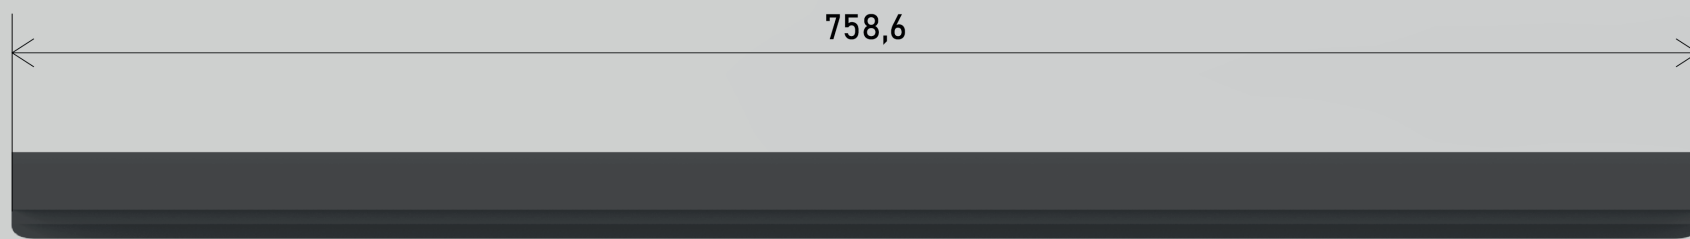

zen

modulární lištový systém do interiéru

zen

## modulární systém do interiéru

koncept lištového systému pro obytný interiér, do kterého je možné díky zavedenému elektrickému proudu zapojit malé spotřebiče rozmanitých funkcí.

profil nosné lišty a délka jednoho dílu