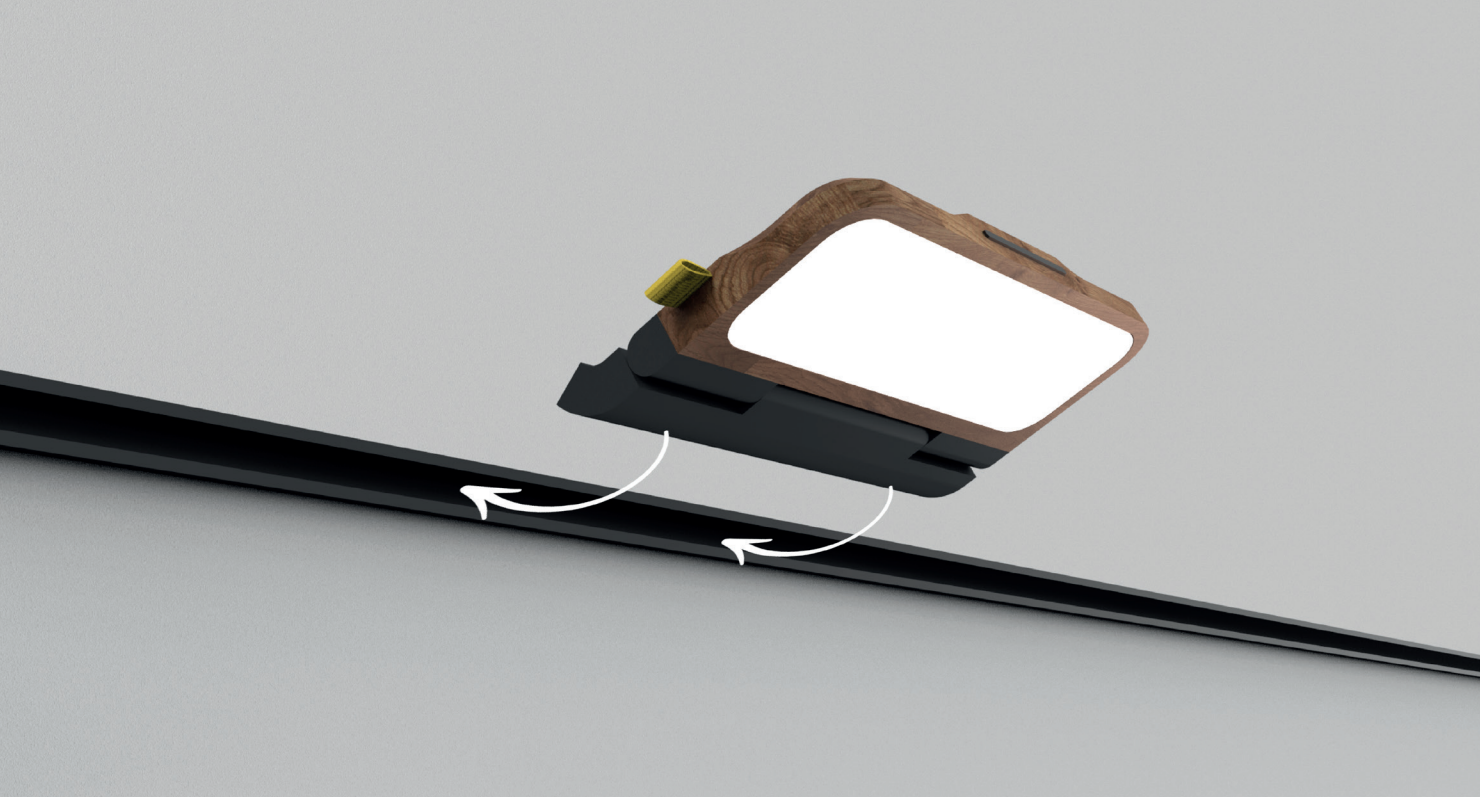

## modulární systém do interiéru

koncept lištového systému pro obytný interiér, do kterého je možné díky zavedenému elektrickému proudu zapojit malé spotřebiče rozmanitých funkcí.

profil nosné lišty a délka jednoho dílu

02

uchycení spotřebiče

schéma mechanického  
uchycení spotřebiče  
do lišty

**03**

obal na pokojovou rastlinu s integrovanou detekci vlhkosti zeminy

ukazatel míry vlhkosti v půdě

obal je rozkládatelný pro snadnou údržbu

**05**

variabilní svítidlo s vlastním ovládáním intenzity

vypíná se buď samostatně snížením intenzity na nejnižší (nulovou) hodnotu, nebo centrálně hromadným vypínačem

možné varianty umístění světla v liště - jako přímé nebo rozptýlené osvětlení