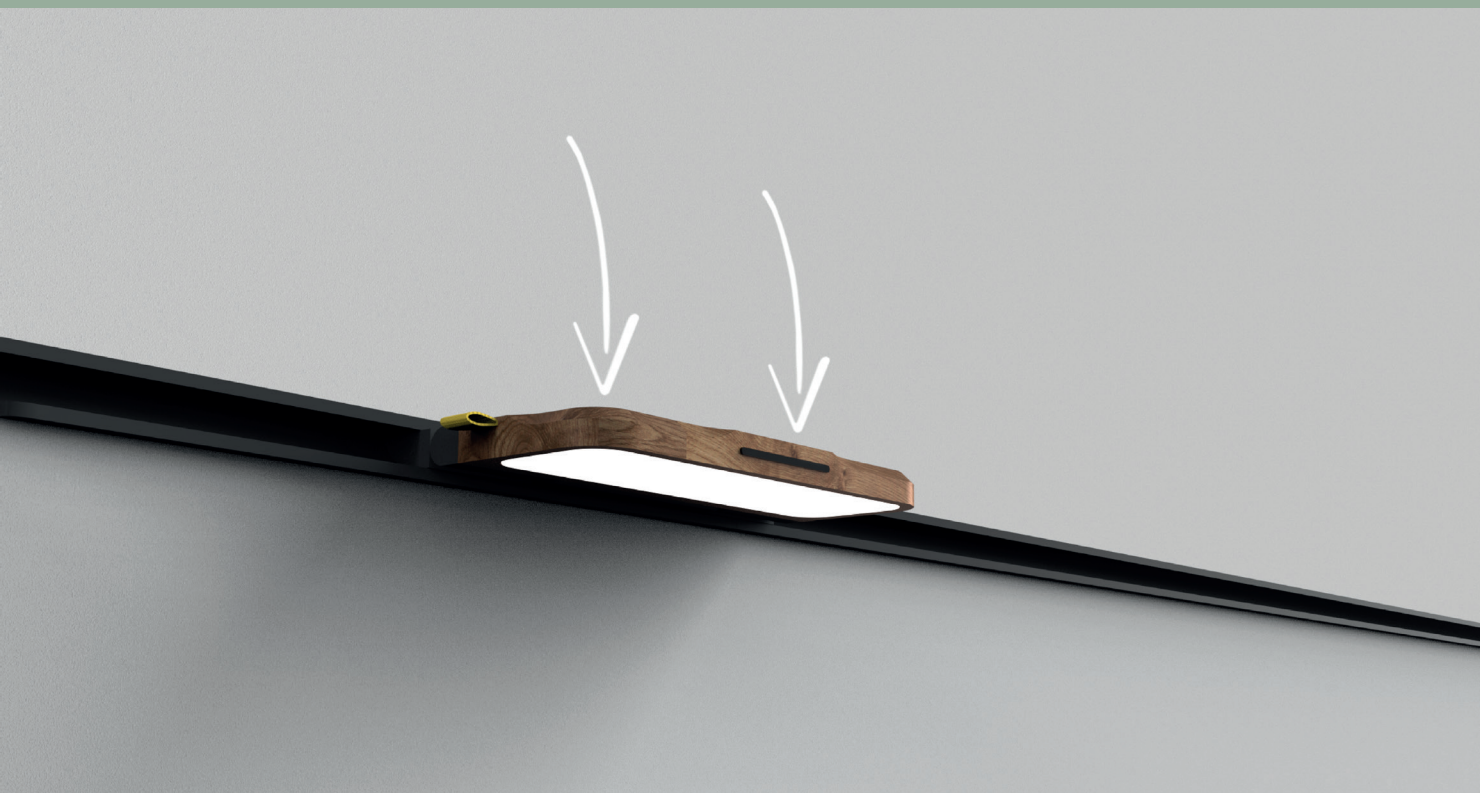

## modulární systém do interiéru

koncept lištového systému pro obytný interiér, do kterého je možné díky zavedenému elektrickému proudu zapojit malé spotřebiče rozmanitých funkcí.

profil nosné lišty a délka jednoho dílu

02

uchycení spotřebiče

schéma mechanického  
uchycení spotřebiče  
do lišty

**03**

obal na pokojovou rastlinu s integrovanou detekci vlhkosti zeminy

ukazatel míry vlhkosti v půdě

obal je rozkládatelný pro snadnou údržbu