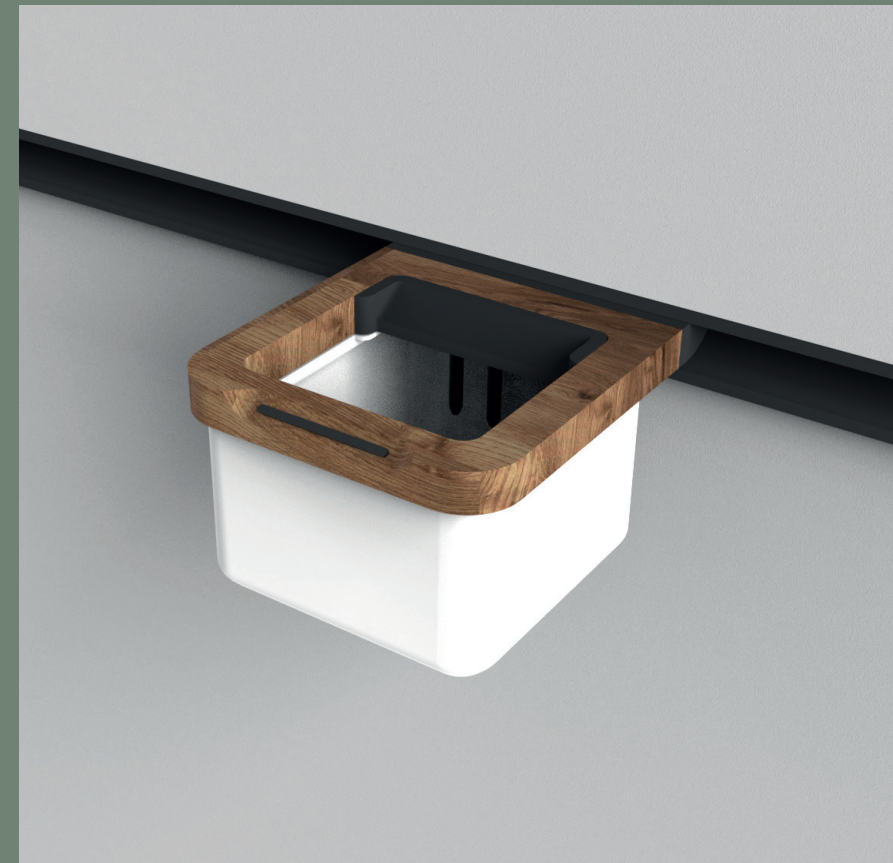

## modulární systém do interiéru

koncept lištového systému pro obytný interiér, do kterého je možné díky zavedenému elektrickému proudu zapojit malé spotřebiče rozmanitých funkcí.

profil nosné lišty a délka jednoho dílu

02

uchycení spotřebiče

schéma mechanického  
uchycení spotřebiče  
do lišty

**03**

obal na pokojovou rastlinu s integrovanou detekci vlhkosti zeminy

ukazatel míry vlhkosti v půdě

obal je rozkládatelný pro snadnou údržbu