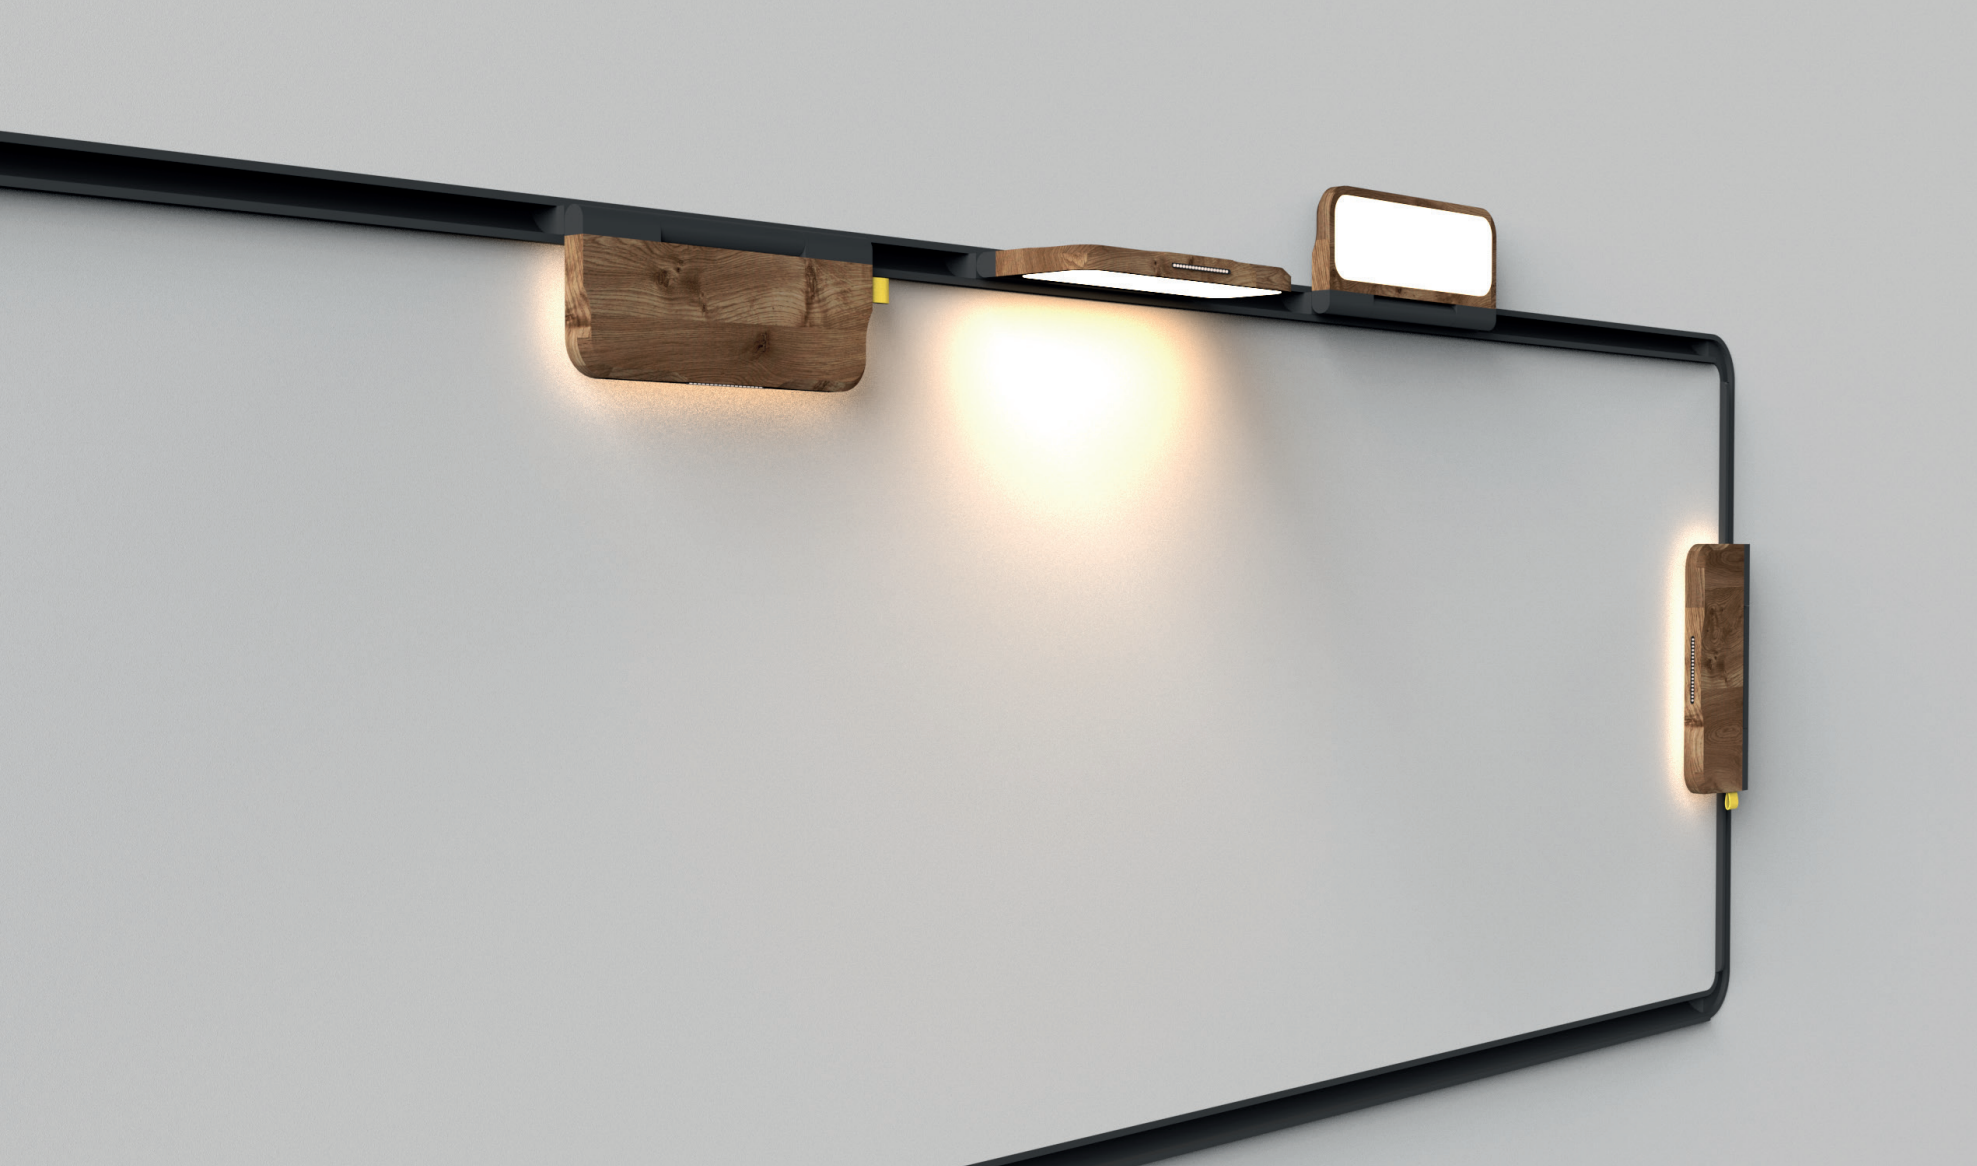

## modulární systém do interiéru

koncept lištového systému pro obytný interiér, do kterého je možné díky zavedenému elektrickému proudu zapojit malé spotřebiče rozmanitých funkcí.

profil nosné lišty a délka jednoho dílu

02

uchycení spotřebiče

schéma mechanického  
uchycení spotřebiče  
do lišty

**03**

obal na pokojovou rastlinu s integrovanou detekci vlhkosti zeminy

ukazatel míry vlhkosti v půdě

obal je rozkládatelný pro snadnou údržbu

**05**

variabilní svítidlo s vlastním ovládáním intenzity

vypíná se buď samostatně snížením intenzity na nejnižší (nulovou) hodnotu, nebo centrálně hromadným vypínačem

možné varianty umístění světla v liště - jako přímé nebo rozptýlené osvětlení