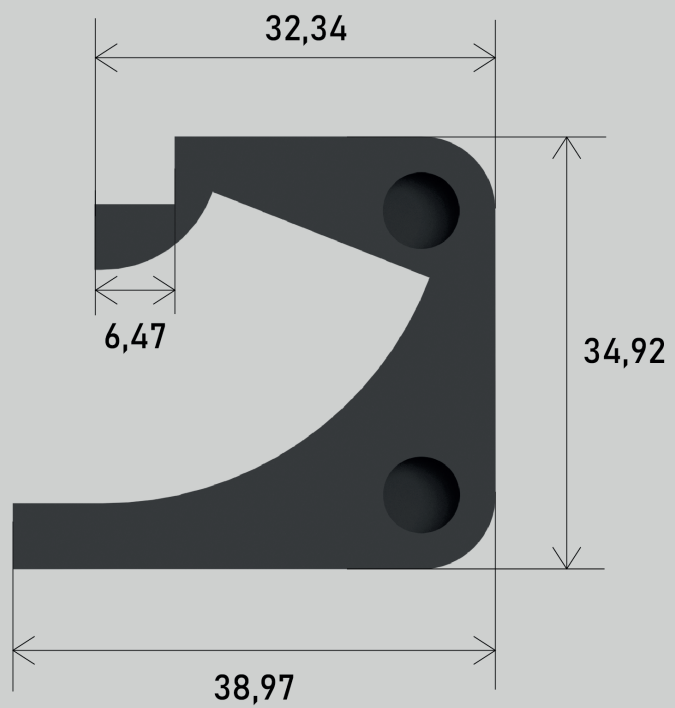

## modulární systém do interiéru

koncept lištového systému pro obytný interiér, do kterého je možné díky zavedenému elektrickému proudu zapojit malé spotřebiče rozmanitých funkcí.

profil nosné lišty a délka jednoho dílu

02

uchycení spotřebiče

schéma mechanického  
uchycení spotřebiče  
do lišty

**03**

obal na pokojovou rastlinu s integrovanou detekci vlhkosti zeminy

ukazatel míry vlhkosti v půdě

obal je rozkládatelný pro snadnou údržbu