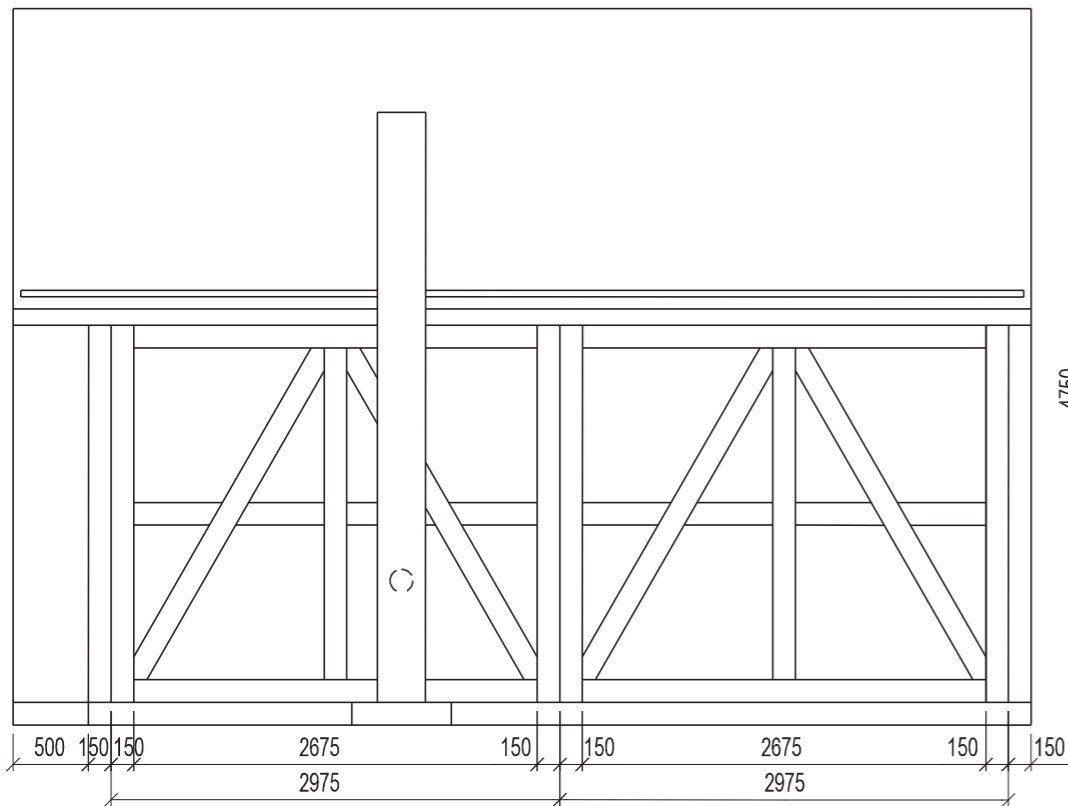

PRAVÝ BOKORYSNÝ POHLED

ČELNÍ POHLED

LEVÝ BOKORYSNÝ POHLED

ZADNÍ POHLED

ŘEZ A - A

TECHNICKÝ VÝKRES
VÍKENDOVÁ CHATA LÉVA
Varianta B
BcA. Martina Jandová

formát A3
M1:50