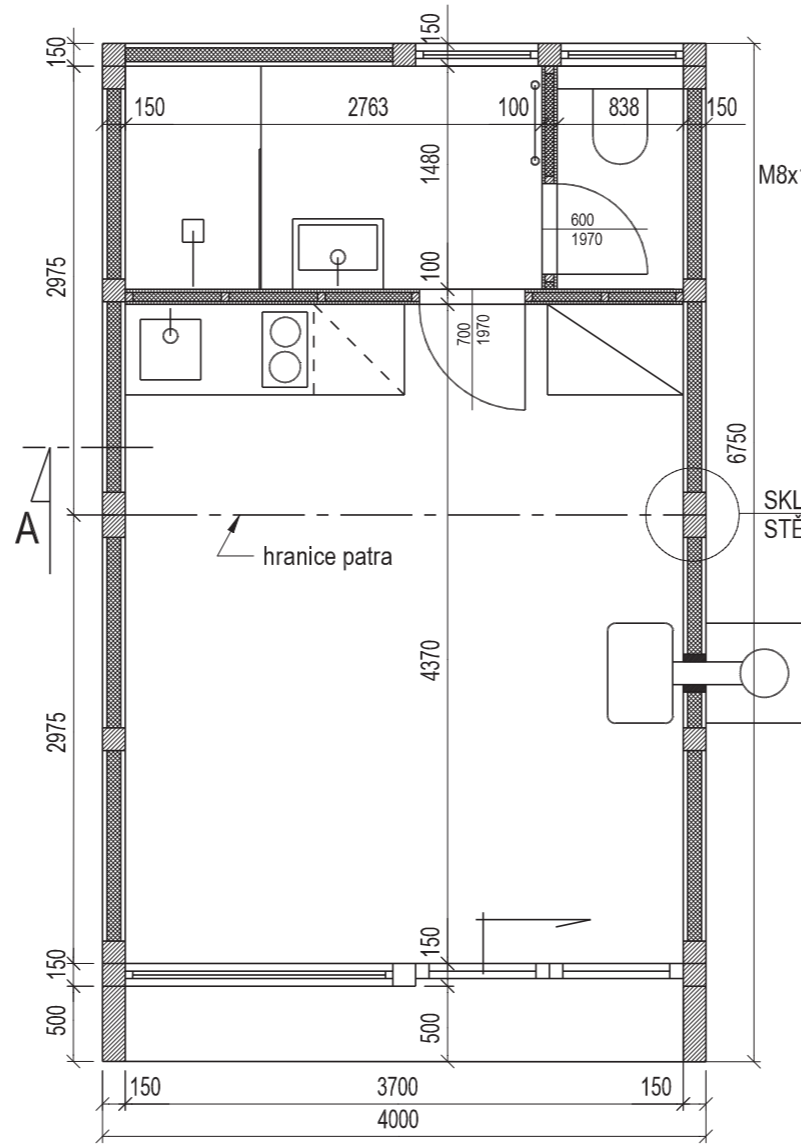

PRAVÝ BOKORYSNÝ POHLED

ČELNÍ POHLED

LEVÝ BOKORYSNÝ POHLED

ZADNÍ POHLED

ŘEZ A - A

TECHNICKÝ VÝKRES
VÍKENDOVÁ CHATA LÉVA
Varianta B
BcA. Martina Jandová

formát A3
M1:50