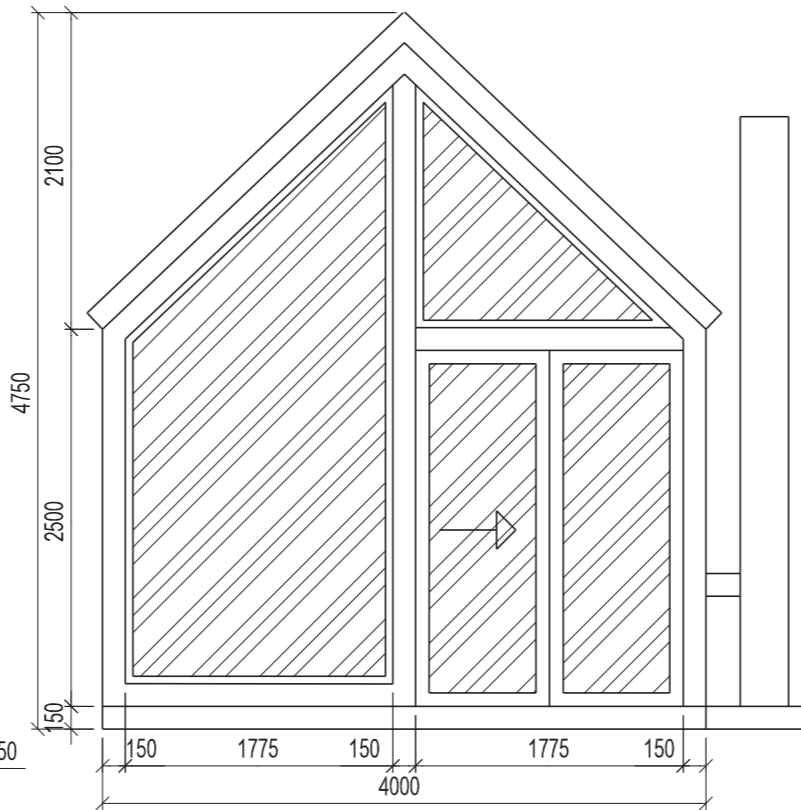

PRAVÝ BOKORYSNÝ POHLED

ČELNÍ POHLED

LEVÝ BOKORYSNÝ POHLED

ZADNÍ POHLED

ŘEZ A - A

TECHNICKÝ VÝKRES
VÍKENDOVÁ CHATA LÉVA
Varianta B
BcA. Martina Jandová

formát A3
M1:50