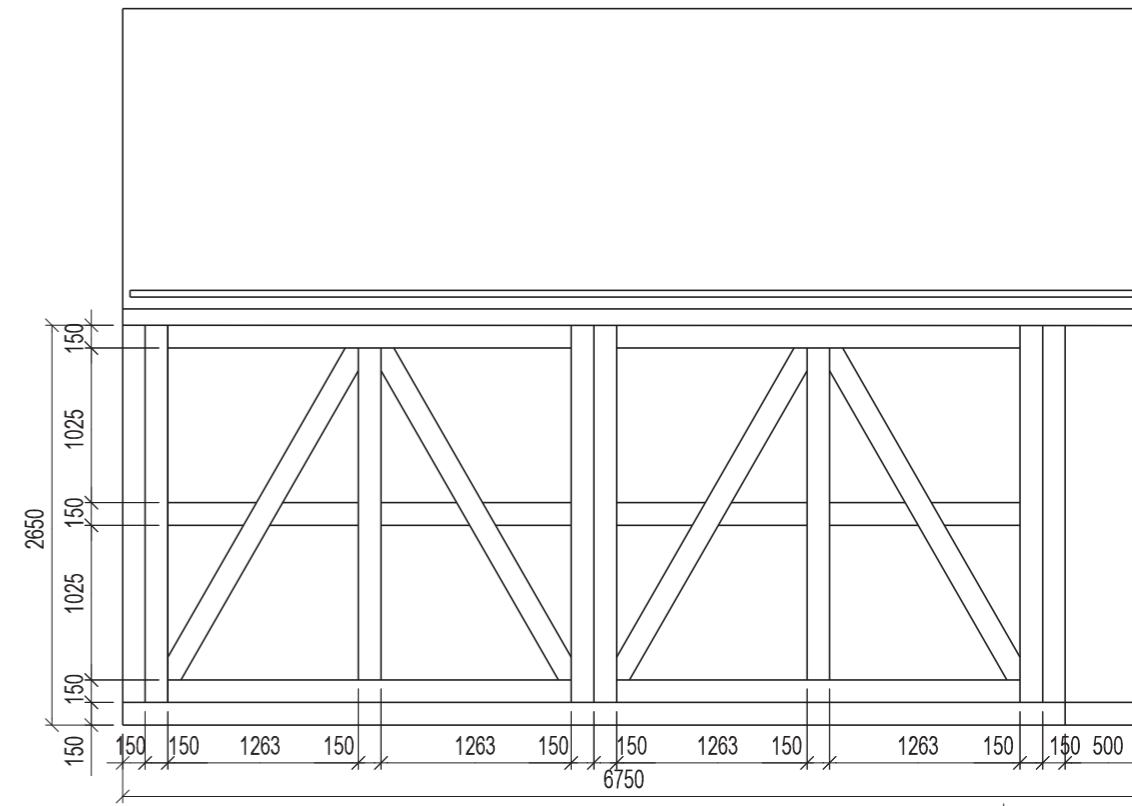

PRAVÝ BOKORYSNÝ POHLED

ČELNÍ POHLED

LEVÝ BOKORYSNÝ POHLED

ZADNÍ POHLED

ŘEZ A - A

TECHNICKÝ VÝKRES
VÍKENDOVÁ CHATA LÉVA
Varianta B
BcA. Martina Jandová

formát A3
M1:50