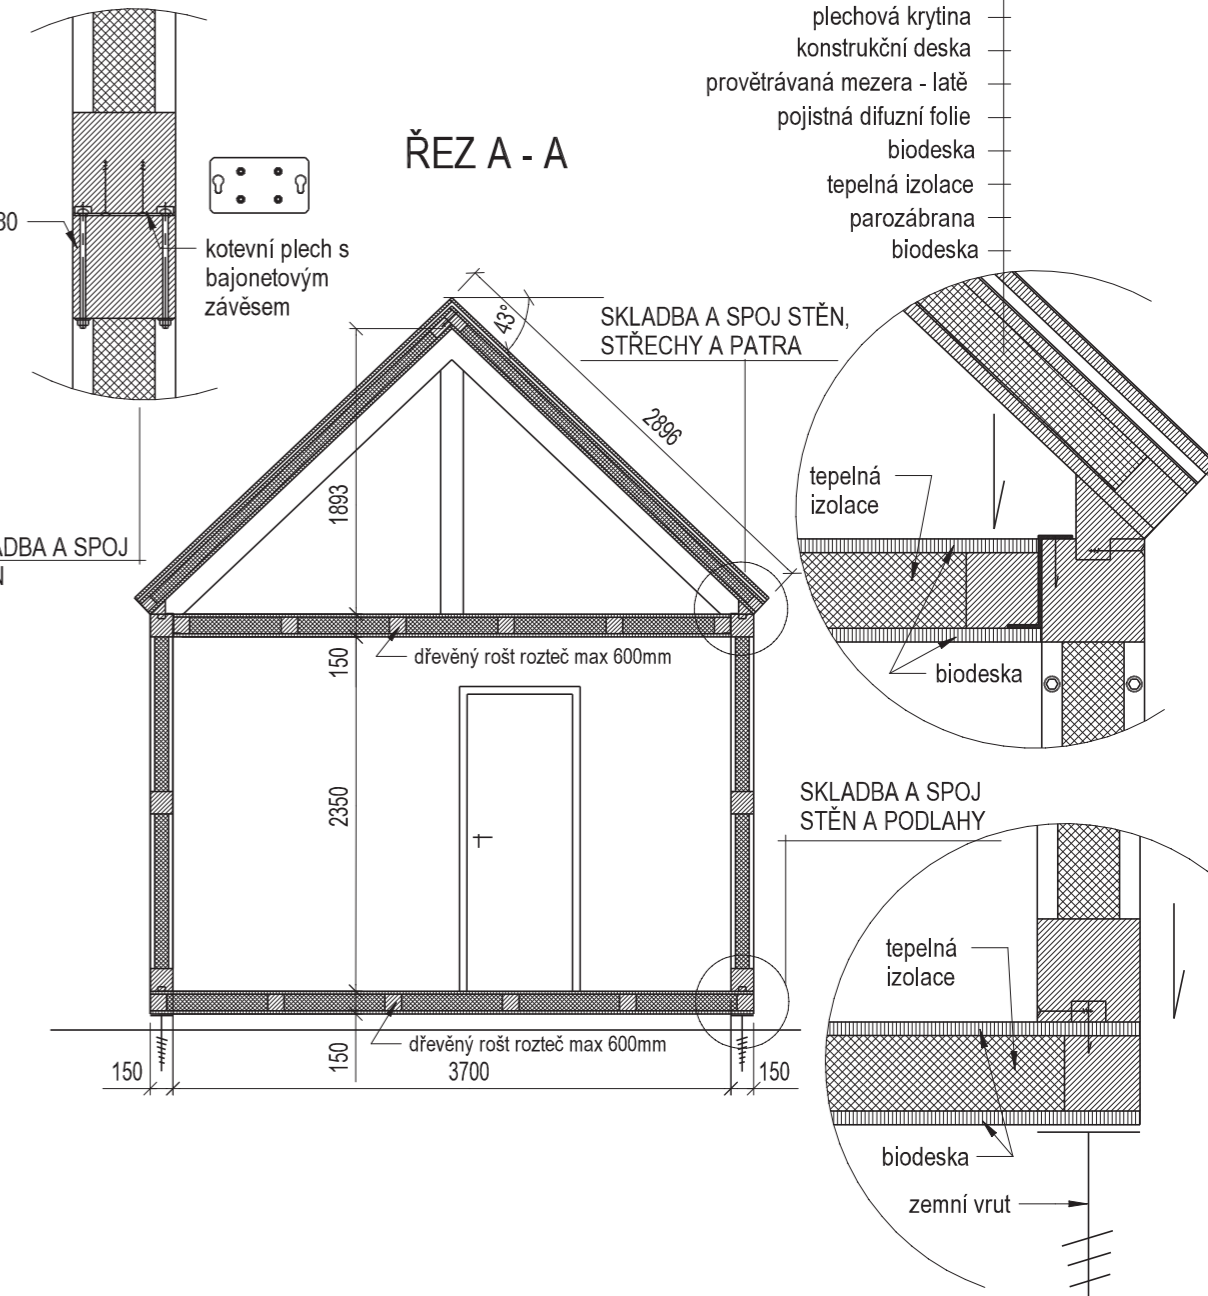

PRAVÝ BOKORYSNÝ POHLED

ČELNÍ POHLED

LEVÝ BOKORYSNÝ POHLED

ZADNÍ POHLED

ŘEZ A - A

TECHNICKÝ VÝKRES
VÍKENDOVÁ CHATA LÉVA
Varianta B
BcA. Martina Jandová

formát A3
M1:50