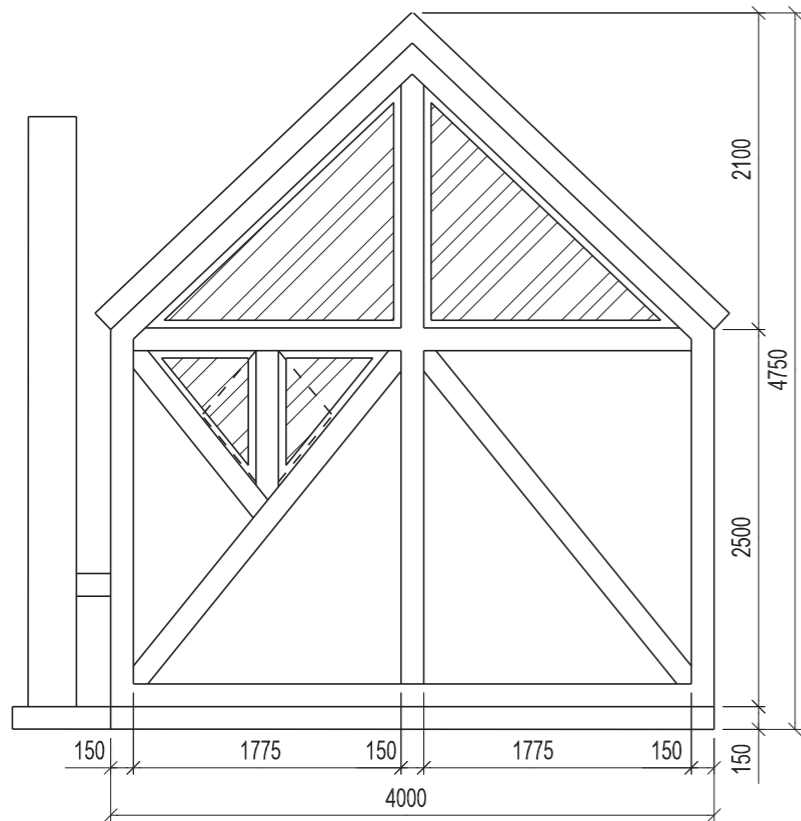

PRAVÝ BOKORYSNÝ POHLED

ČELNÍ POHLED

LEVÝ BOKORYSNÝ POHLED

ZADNÍ POHLED

ŘEZ A - A

TECHNICKÝ VÝKRES
VÍKENDOVÁ CHATA LÉVA
Varianta B
BcA. Martina Jandová

formát A3
M1:50