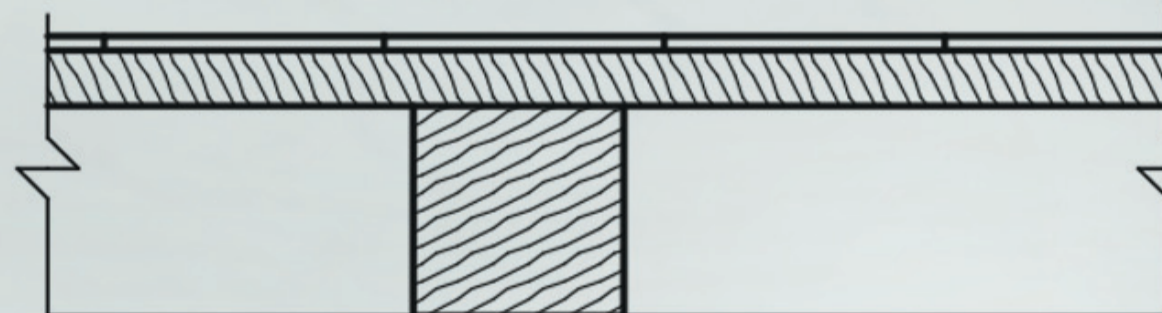

DETAIL S2 M1:10