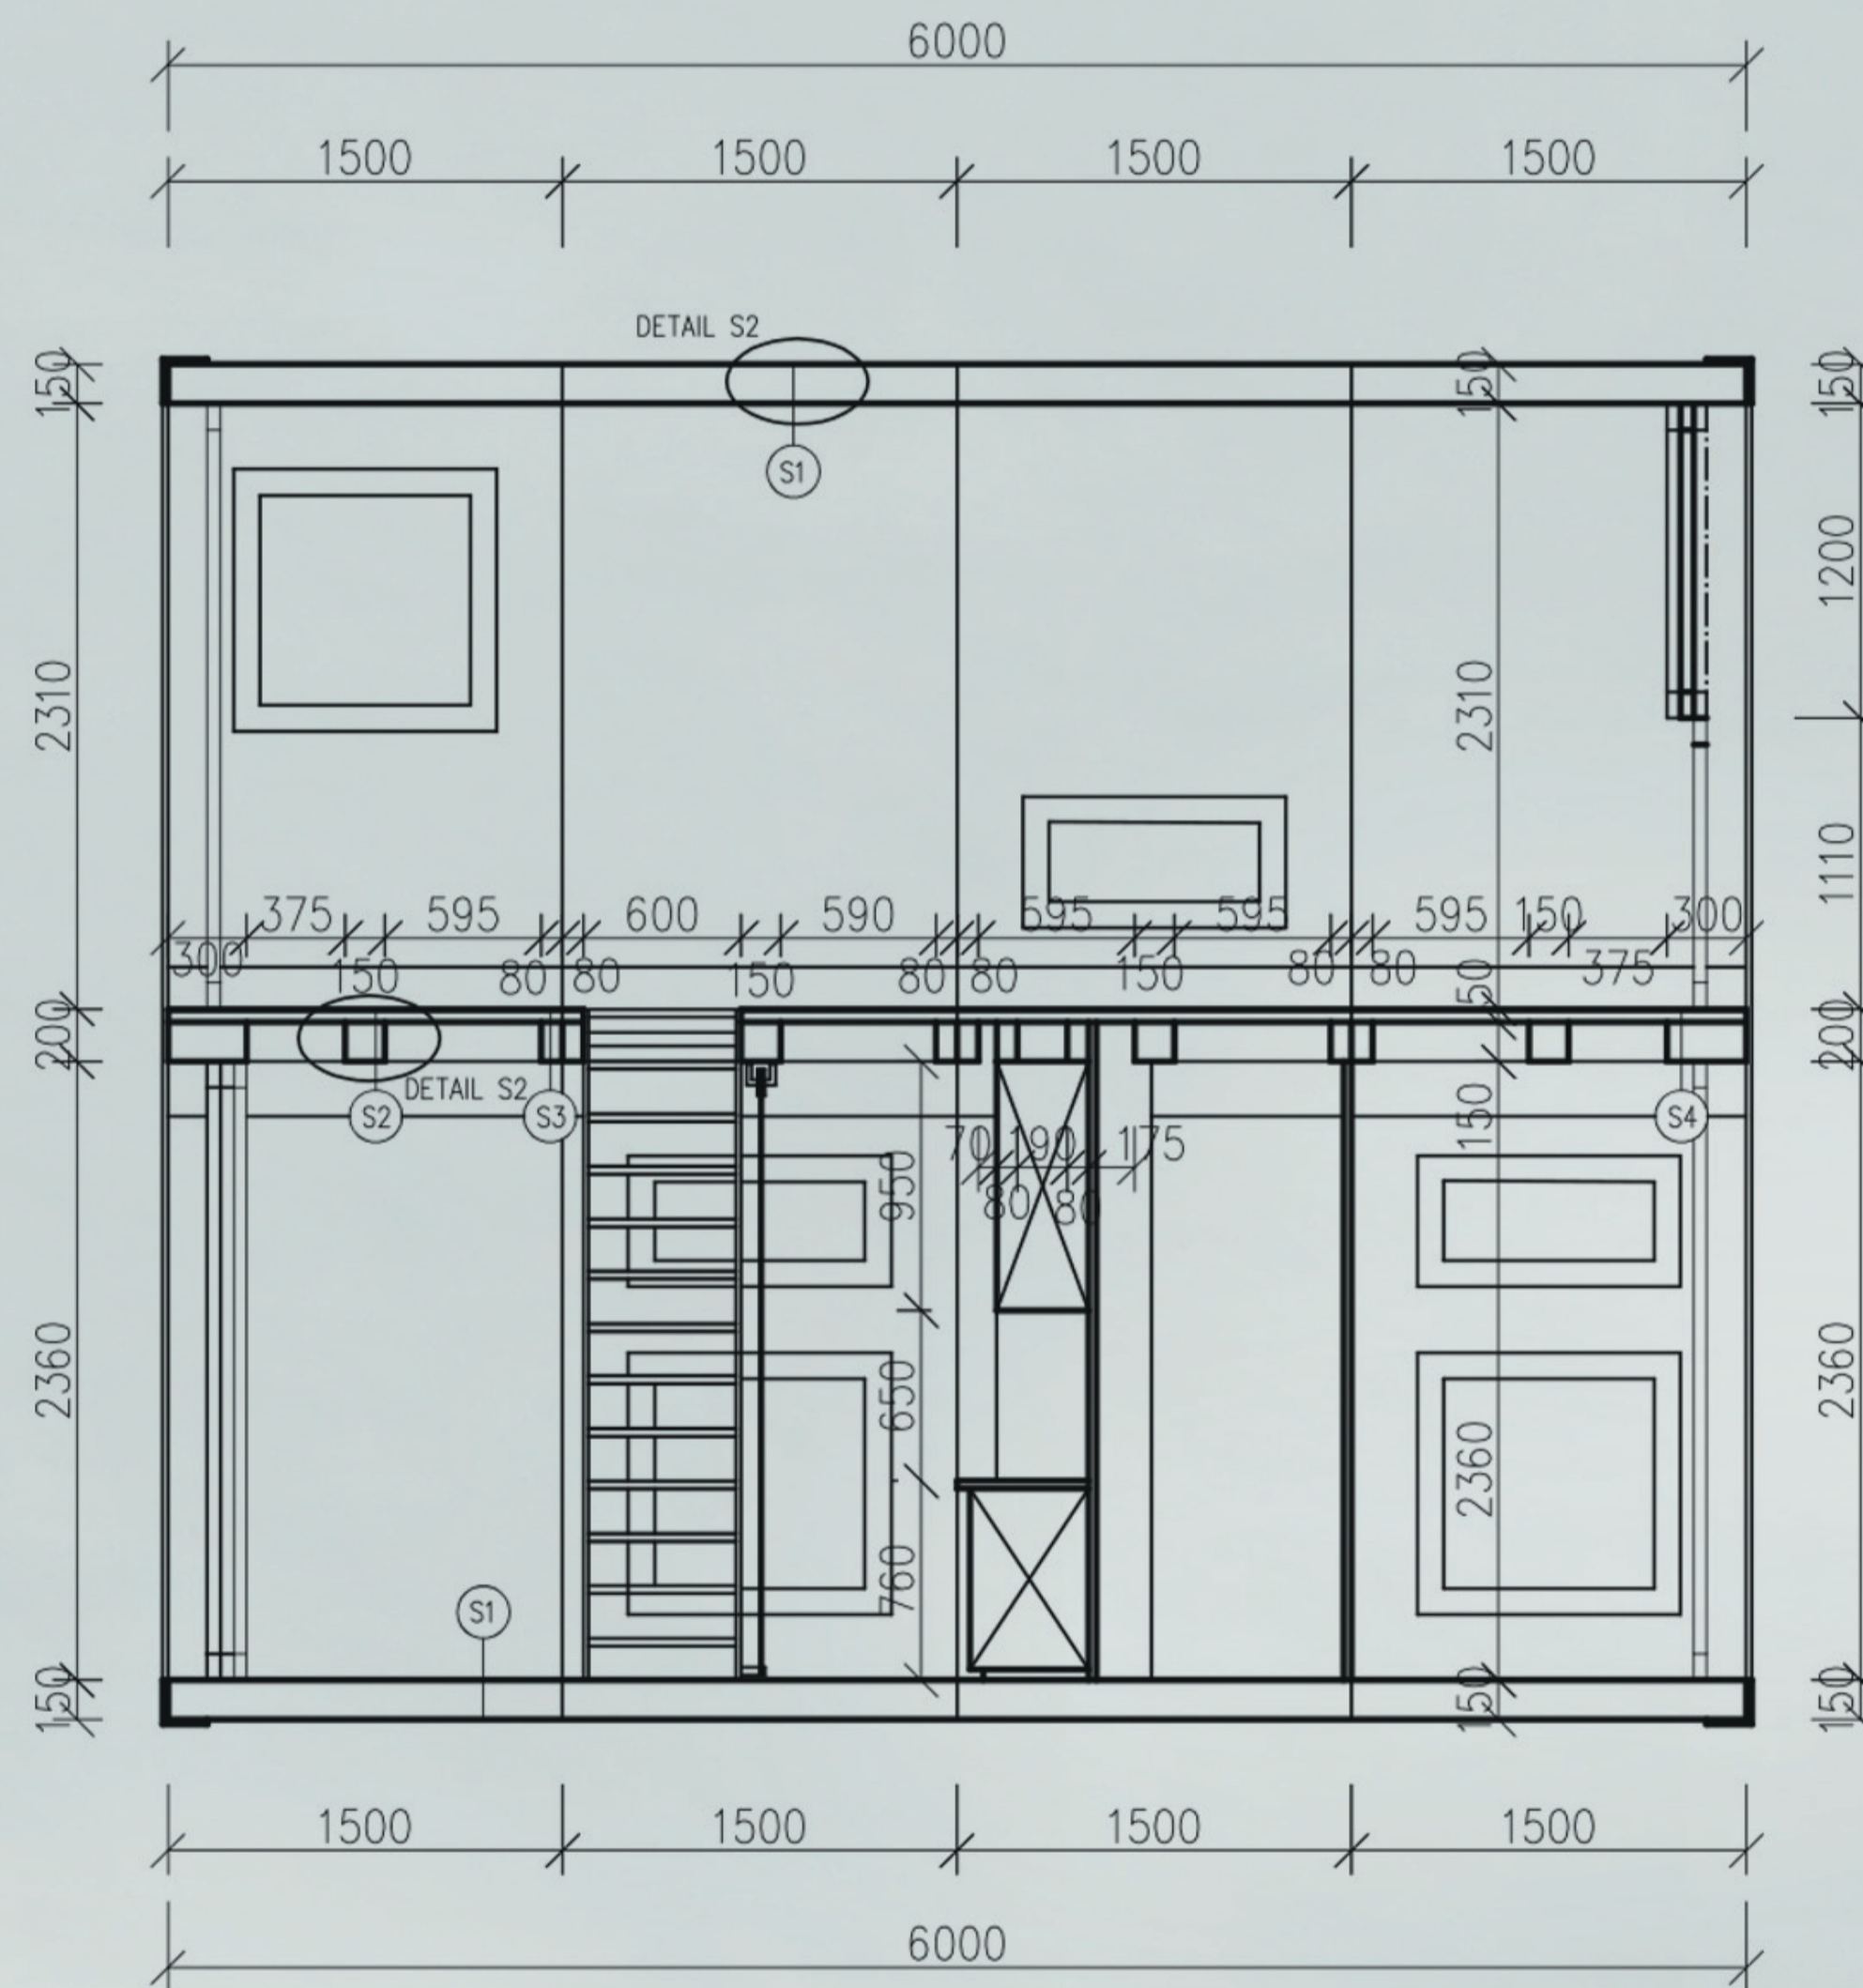

U²U VÍKENDOVÁ CHATA

Víkendová chata je modulární objekt, který lze složit podle požadavků zákazníka. Chatka nabízí variabilitu, která zákazníkovi propůjčuje funkci architekta. Sestavená chata je odkazem na chataření a chalupaření v období socialismu, proto je tvar navržen, tak aby využitelná část byla co největší. Umístění chatek není směřováno na jedno konkrétní místo, je určeno na jakékoliv místo splňující požadavky, jako jsou stabilní základy a povolení k umístění rekreačního objektu.

Velká čelní okna zajišťují světlost v interiéru. Modulárnost a variabilita chatky nabízí i vytvoření soukromé terasy v rámci zastavěné plochy, ale je možné tuto terasu i se schody dodatečně k chatce připojit.

K přepravě a kompletaci chatky poslouží nákladní automobil s hydraulickou rukou a požadovanou nosností.

ŘEZ B-B

- S1
  Hliníkové oplechování tl. 1mm
  Sádrovláknitá deska tl. 15mm
  Dřevěný hranol 60/60mm
  Parozábrana
  Dřevěný hranol 50/60mm
  Sádrovláknitá deska tl. 15mm
  Dřevěný obklad tl. 10 mm
- S2
  Dřevěná podlaha tl. 10mm
  Dřevěné fošny tl. 40mm
  Dřevěné latě 3820/150/150mm
- S3
  Dřevěná podlaha tl. 10mm
  Dřevěné fošny tl. 40mm
  Dřevěné latě 3820/80/150mm
- S4
  Dřevěná podlaha tl. 10mm
  Dřevěné fošny tl. 40mm
  Dřevěné latě 3820/130/150mm

BcA. KAROLÍNA
MRÁZOVÁ

Temu: VÍKENDOVÁ CHATA
Název: U²U

2. ročník MgA. oboru
Design a užita
tvorba