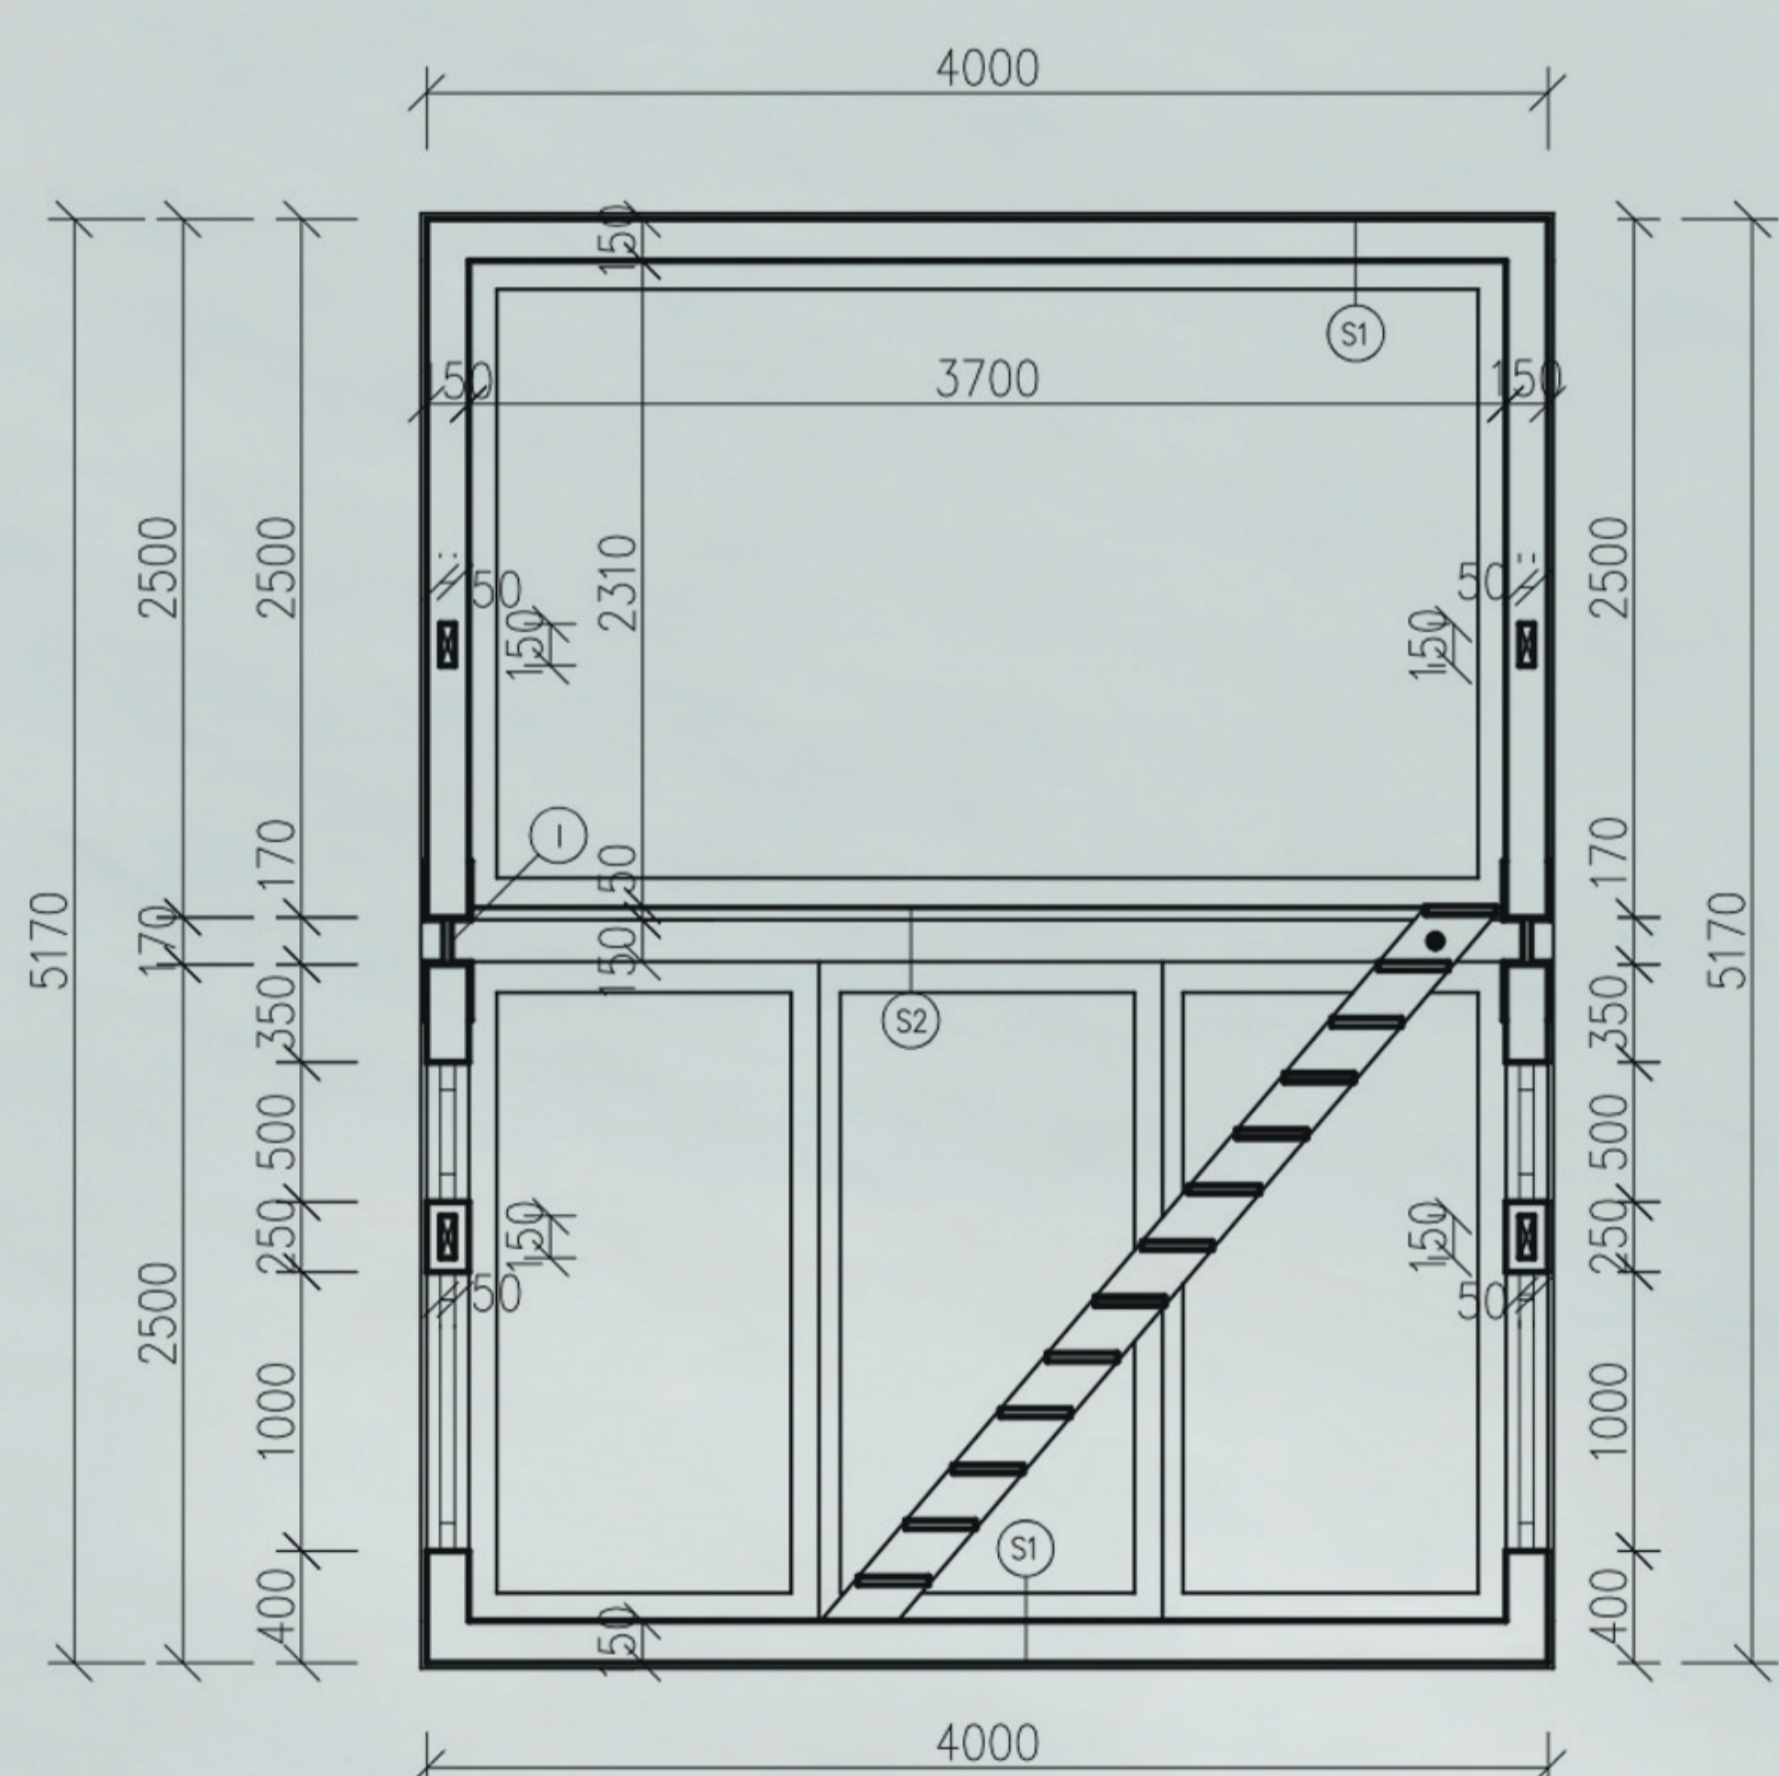

U²U VÍKENDOVÁ CHATA

Víkendová chata je modulární objekt, který lze složit podle požadavků zákazníka. Chatka nabízí variabilitu, která zákazníkovi propůjčuje funkci architekta. Sestavená chata je odkazem na chataření a chalupaření v období socialismu, proto je tvar navržen, tak aby využitelná část byla co největší. Umístění chatek není směřováno na jedno konkrétní místo, je určeno na jakékoliv místo splňující požadavky, jako jsou stabilní základy a povolení k umístění rekreačního objektu.

Velká čelní okna zajišťují světlost v interiéru. Modulárnost a variabilita chatky nabízí i vytvoření soukromé terasy v rámci zastavěné plochy, ale je možné tuto terasu i se schody dodatečně k chatce připojit.

K přepravě a kompletaci chatky poslouží nákladní automobil s hydraulickou rukou a požadovanou nosností.

ŘEZ A-A

- S1
  Hliníkové oplechování tl. 1mm
  Sádrovláknitá deska tl. 15mm
  Dřevěný hranol 60/60mm
  Parozábrana
  Dřevěný hranol 50/60mm
  Sádrovláknitá deska tl. 15mm
  Dřevěný obklad tl. 10 mm
- S2
  Dřevěná podlaha tl. 10mm
  Dřevěné fošny tl. 40mm
  Dřevěné latě 3820/150/150mm
- S3
  Dřevěná podlaha tl. 10mm
  Dřevěné fošny tl. 40mm
  Dřevěné latě 3820/80/150mm
- S4
  Dřevěná podlaha tl. 10mm
  Dřevěné fošny tl. 40mm
  Dřevěné latě 3820/130/150mm

BcA. KAROLÍNA
MRÁZOVÁ

Temu: VÍKENDOVÁ CHATA
Název: U²U

2. ročník MgA. oboru
Design a užita
tvorba