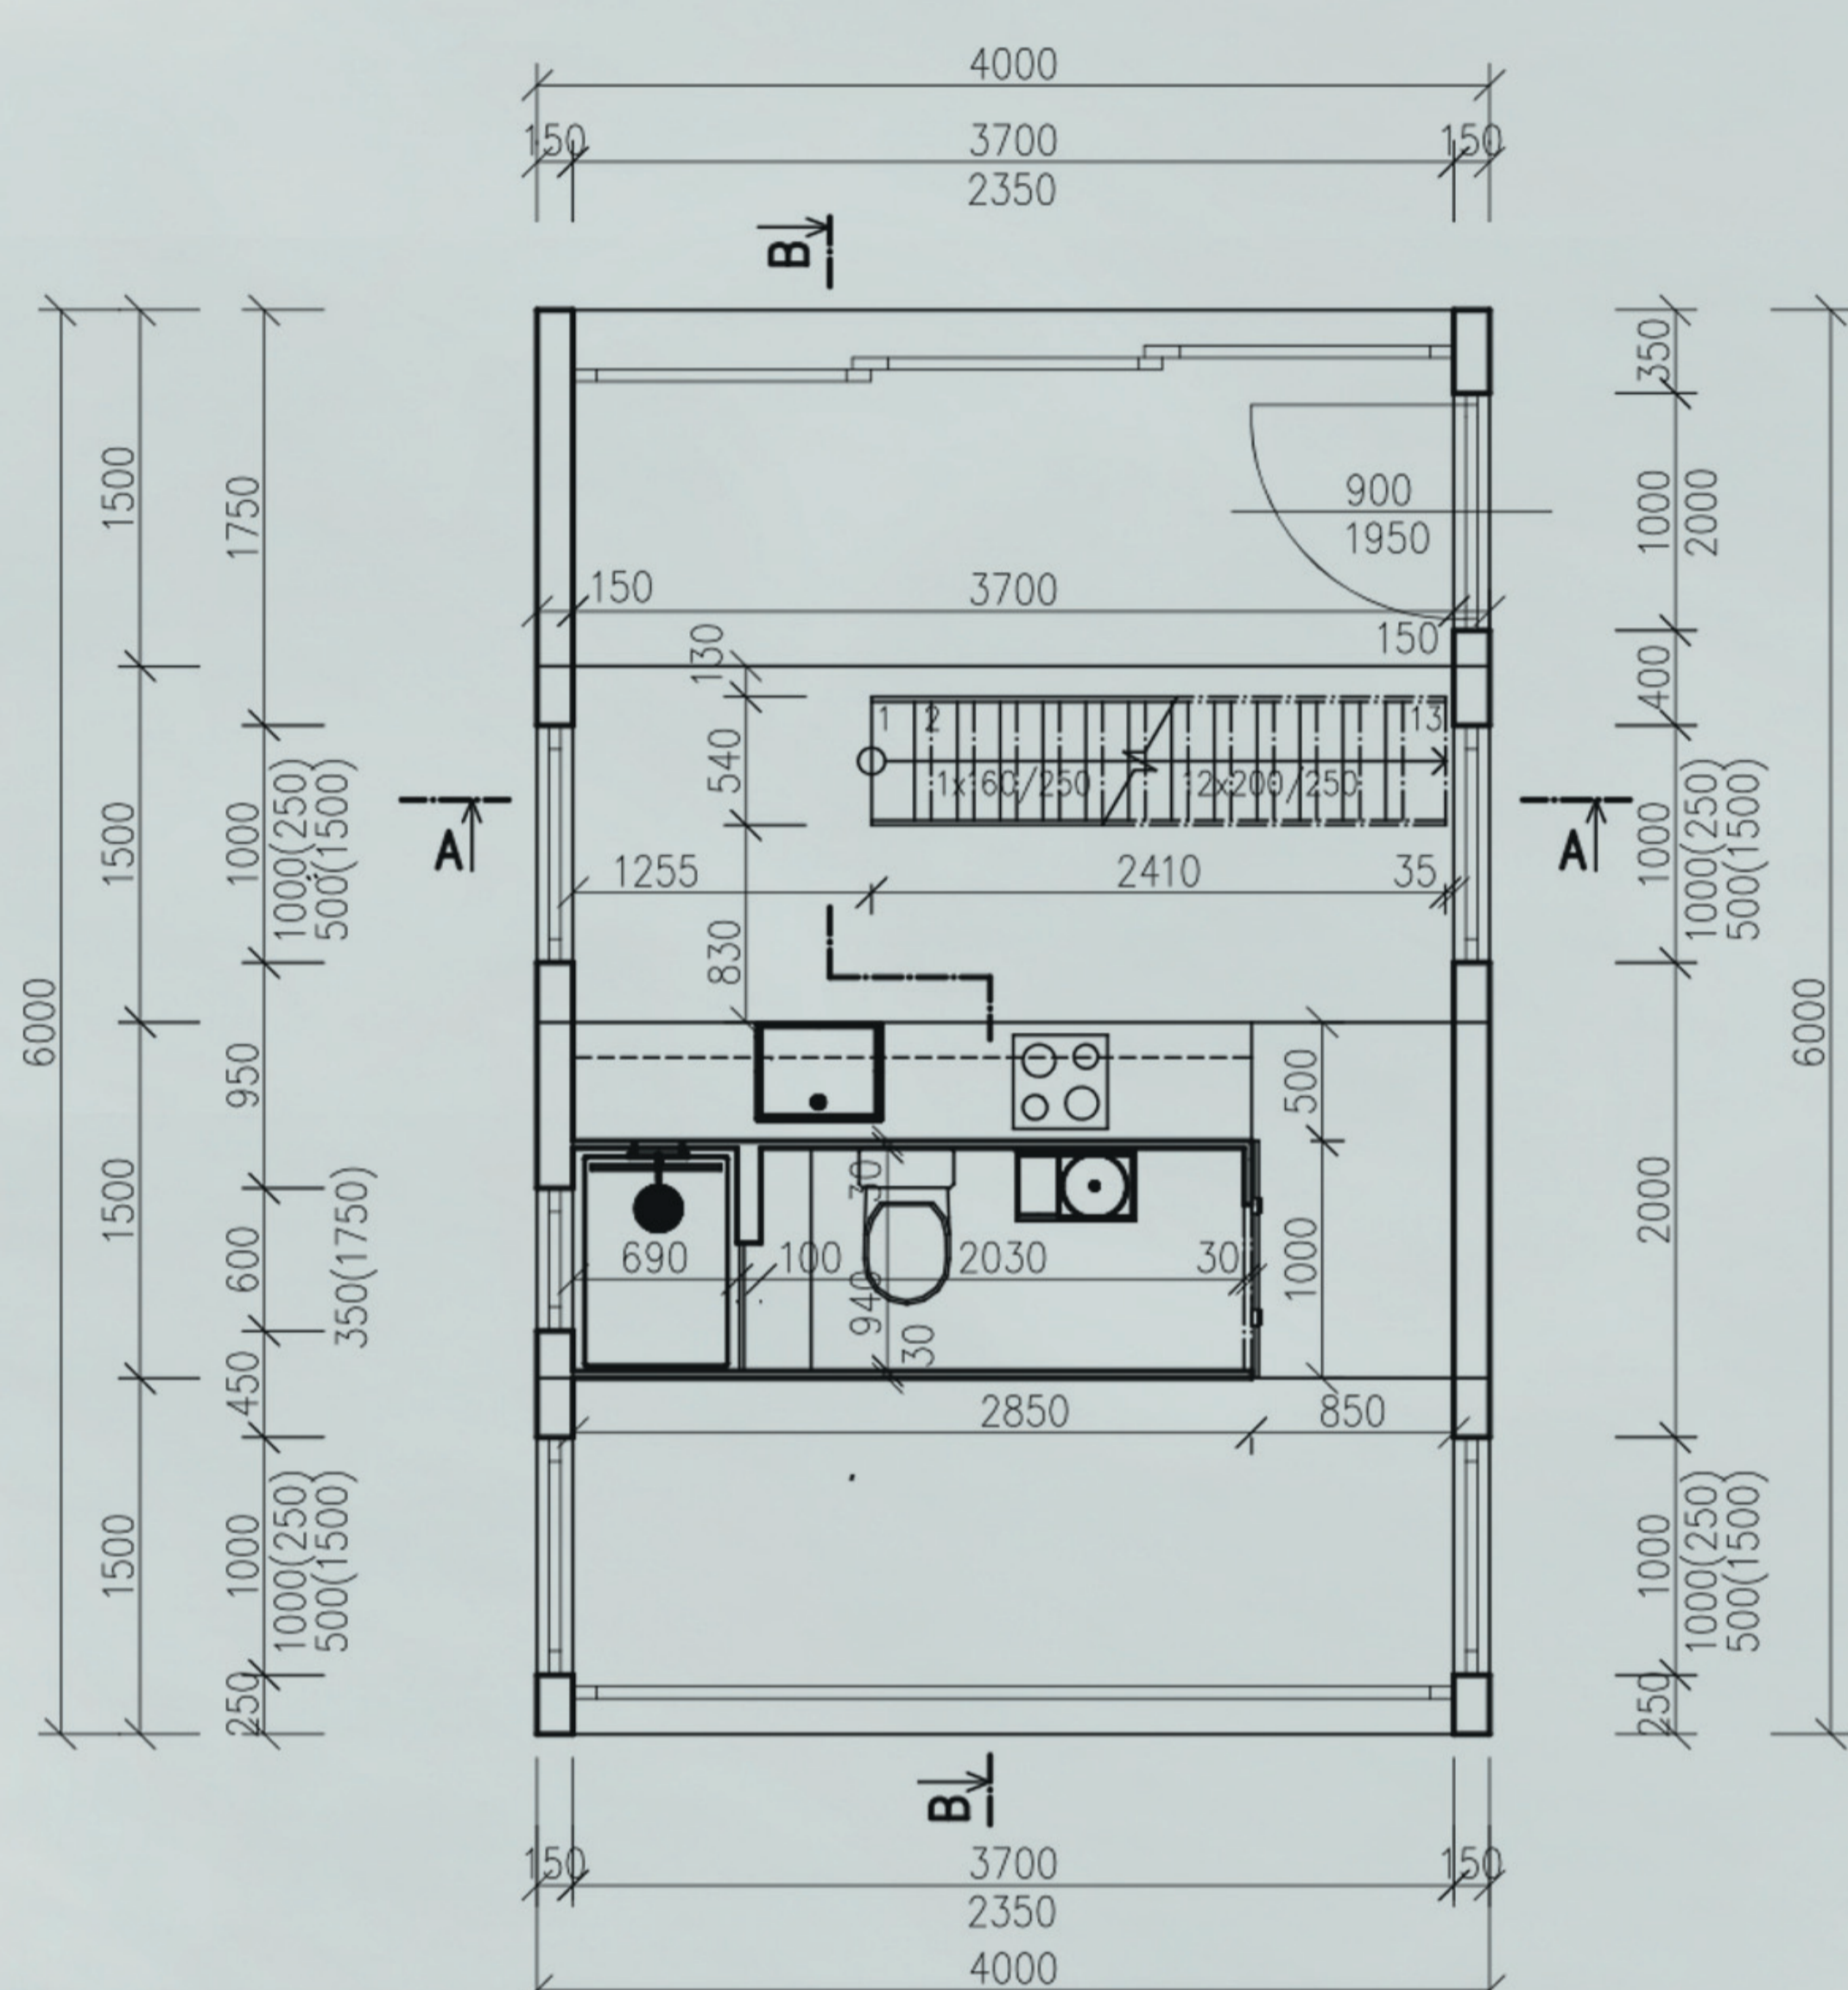

PŮDORYS 1. NP