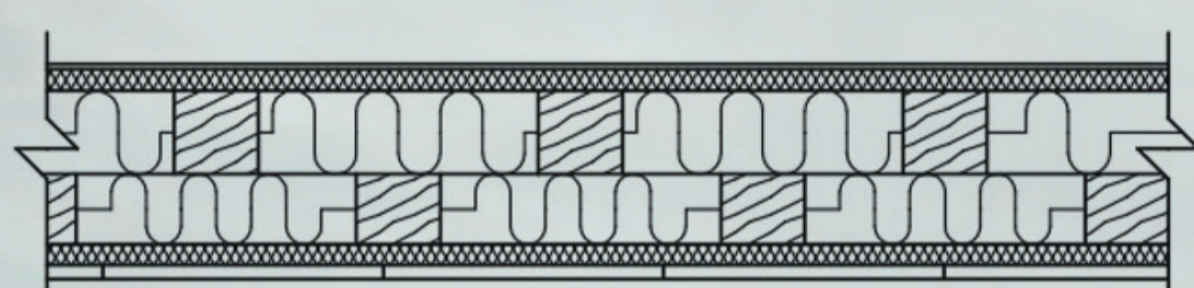

DETAIL S1 M1:10