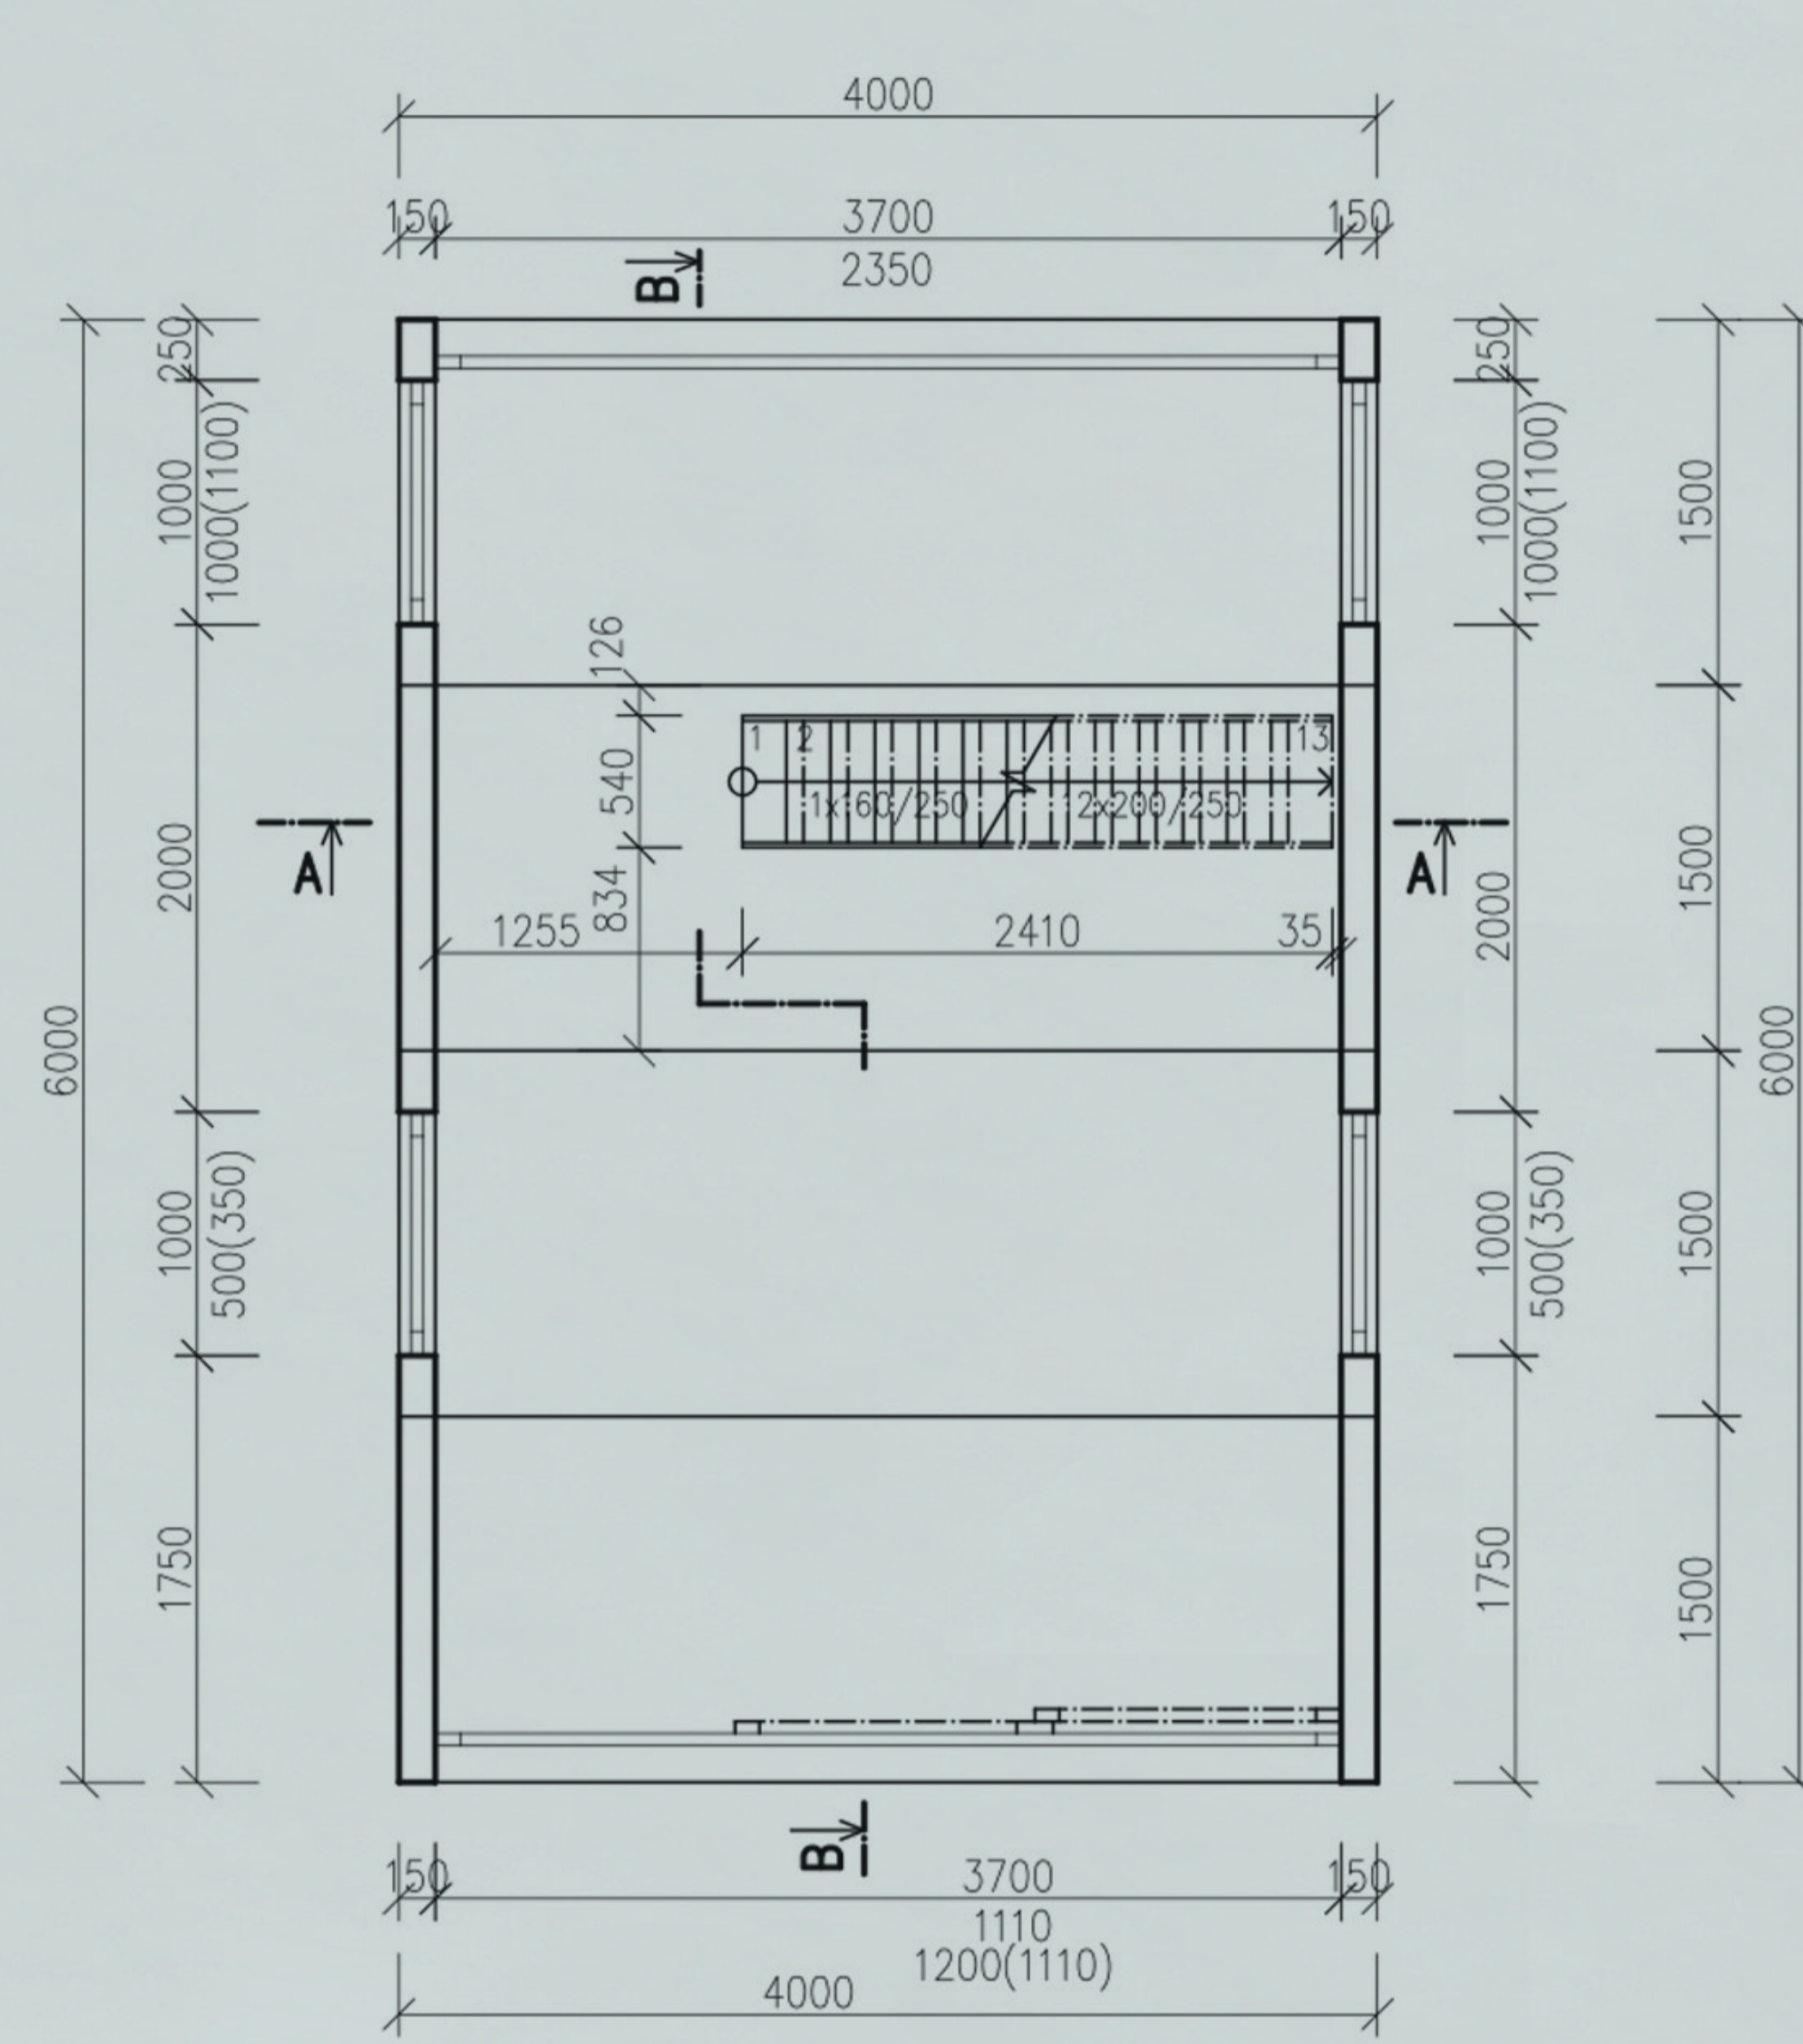

PŮDORYS 2. NP