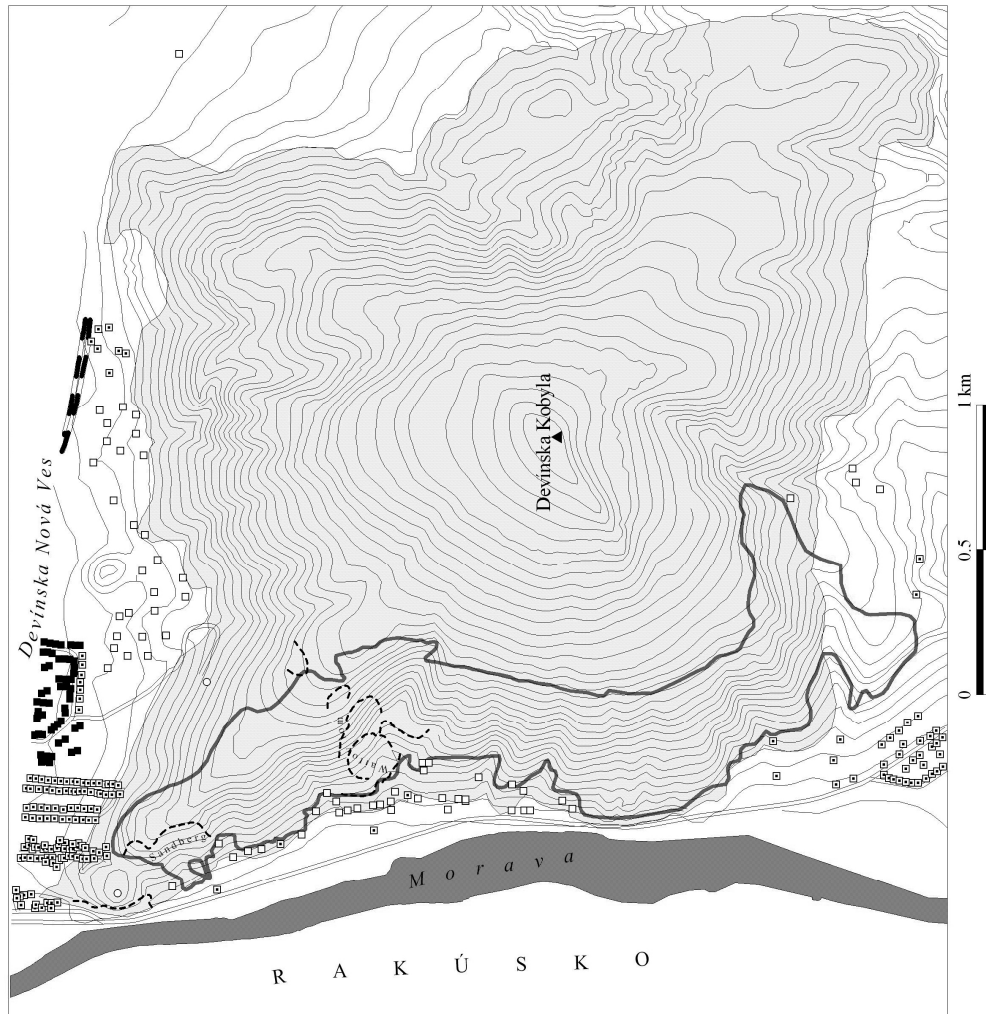

Obr. 1. Priestorová lokalizácia Devínskej Kobily

Autor: Dušan Senko

- ▲ kóty
- rodinné domy
- záhradné chatky
- panelové domy
- vodárne
- o odlučná stena lomov
- o NPR Devínska Kobyla
- o cesty
- o železnica
- o Devínska Kobyla

Obr. 2: *Ophrys apifera*
Autor: Dušan Senko

Obr. 3: *Ophrys holosericea*
(atypická pelória)
Autor: Dušan Senko

Obr. 4: *Ophrys sphegodes*
Autor: Dušan Senko

Obr. 5: *Ophrys sphegodes* -
možný hybridný taxón
Autor: Dušan Senko